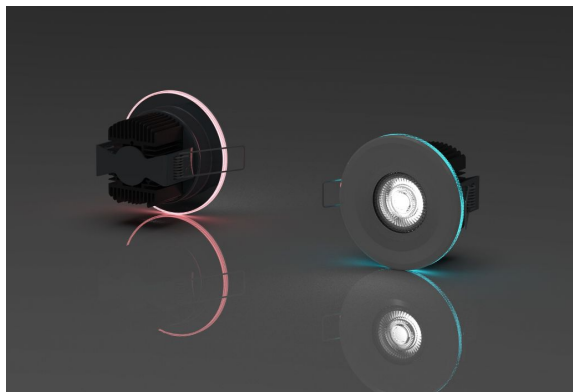

## Synergy 21 LED Morpheus V3 - 24V

kWh/1000h: 7,70

Lumen: 600

Watt: 7,0

Nennlebensdauer: 35000 Std.

Schaltzyklen: 50000

Opt. Umgebungstemp.: 25 °C

Deckeneinbauspot mit RGB-WW

Morpheus V3 - 24V

Steuerung mit beliebigen 24V RGB-WW (CCT) Controller möglich.

Lichtfarbe: 2800-6500K und RGB

Watt: 7W

Spannung: 24V DC

Lumen: ww=400lm, cw=411lm, ww+cw=820lm

Abstrahlwinkel: 60°

CRI: >80

Maße: 90\*90\*60mm

Einbaumaße: 70 x 70mm

Kabellänge 15cm in den entsprechenden RGB-WW Farben

Enthält weißen, schwarzen und silbernen Zierring.

Energieeffizienzklasse: G

kWh/1000h: 7,7

## Merkmale

Merkmal	Wert
Abstrahlwinkel:	60
Ampere:	0,3
Betriebstemperatur:	-10° ~ +40°C
CC oder CV:	CV
CRI:	>80
Dimmbar:	ja
Grösse:	90*90*60
LED - Gehäusefarbe:	schwarz
Lichtfarbe:	RGB-WW
Lichtfarbe in Kelvin:	2800-6500
Lumen:	1220
Schutzklasse:	IP20
Volt:	24
Gewicht:	0.465 Kg
Garantie:	60.00 Monate