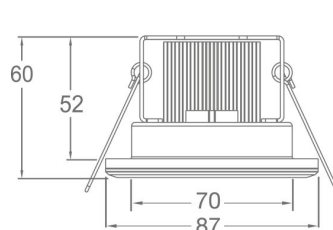

BEZELS

Zubehör

Art.-Nr.	Name
168127	Synergy 21 LED Morpheus zub V3 zub. Linse
135731	Synergy 21 LED Controller 3653 LED RGB-WW (RGB-CCT) Master Set
102189	PortaLuce® Lightcontroller N°3458 Verteiler
151666	Synergy 21 LED Controller EOS 05 5-Kanal Controller RGB-WW (RGB-CCT)
149147	Synergy 21 LED Controller RGB-WW (RGB-CCT) DC12/24V *Milight/Miboxer*
137217	Synergy 21 LED zub Schraubklemme KEFA (Phoenix® kompatibel) Stecker 6 F
221232	Synergy 21 LED Controller 3in1 (RGB/RGBW/RGB+CCT) Zigbee3.0/2.4G *Milight/Miboxer*
233331	Synergy 21 LED Controller 3in1 (RGB/RGBW/RGB+CCT) 2,4GHz*Milight/Miboxer*
233345	Synergy 21 LED Controller 3in1 (RGB/RGBW/RGB+CCT) WLAN + 2,4G*Milight/Miboxer*
236056	Synergy 21 LED Fernbedienung dual white (CCT) 3 Zonen *Milight/Miboxer*
147981	Synergy 21 LED Fernbedienung RGB-WW (RGB-CCT) 8 Zonen *Milight/Miboxer*
151666	Synergy 21 LED Controller EOS 05 5-Kanal Controller RGB-WW (RGB-CCT)
151667	Synergy 21 LED Controller EOS 05 5-Kanal Handsender 4 Zonen RGB-WW (RGB-CCT)
232621	Synergy 21 LED Controller EOS 05 5-Kanal Wandtaster RGB-WW (RGB-CCT)