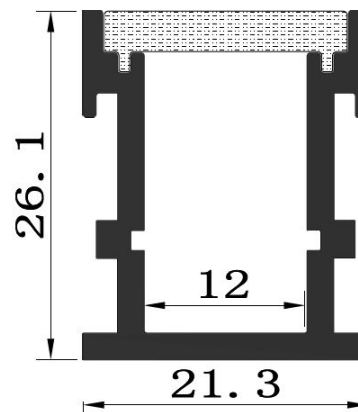

Synergy 21 LED U-Profil 200cm, ALU034

Alu-Profil, 2m

Abdeckung und Endkappen sind extra zu bestellen

Atributos

Atributo	Valor
LED Streifen Profile:	12.20
Peso:	1 Kg

Imágenes adicionales

Accesorios

Número de artículo	Denominación
121610	Synergy 21 LED U-Profil zub ALU034 PMMA opal difusor
121611	Synergy 21 LED U-Profil zub ALU034 Endkappe