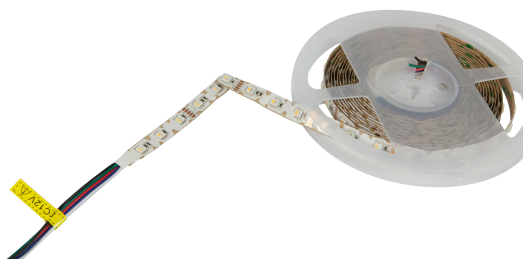

Merkmal	Wert
Ampere:	3.80
CC oder CV:	CV
Dimmbar:	abhängig vom Netzteil
Länge:	5
LED Strip Klebeband:	ja
LED Strip Breite:	12
LED Strip Höhe:	2.20
LED Strip Klebeband:	ja
LED Strip kürzbar:	100
LED Strip Länge:	5000
Lichtfarbe:	RGB-W
Lichtfarbe Name:	RGB-W
Schutzklasse:	IP20
Volt:	24
Gewicht:	0.2 Kg
Garantie:	24.00 Monate

Weitere Bilder