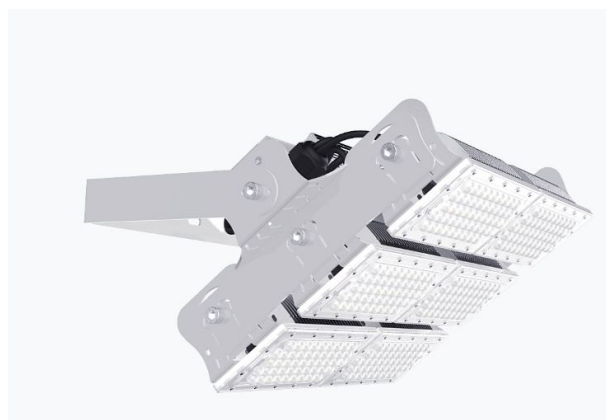

Atributos

Atributo	Valor
Abstrahlwinkel:	60
CRI:	>80
Dimmbar:	nein
Grösse:	530*415*245
LED - Gehäusefarbe:	silber
LED - Gehäusematerial:	Aluminium
Lichtfarbe:	neutralweiß
Lichtfarbe in Kelvin:	4000
Lumen:	96000
Schutzklasse:	IP65
Volt:	230
Peso:	11.9 Kg
Garantía:	60.00 Meses

Imágenes adicionales