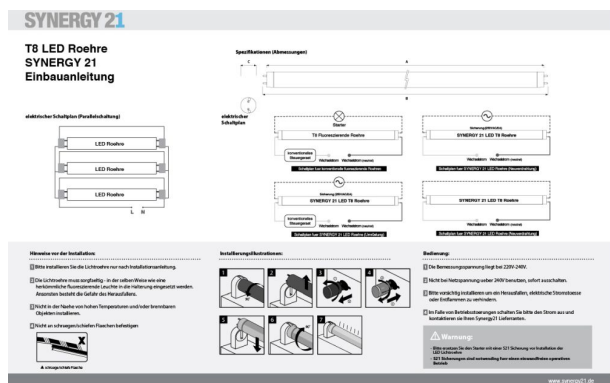

Merkmale

Merkmal	Wert
Abstrahlwinkel:	140
Betriebstemperatur:	-1 bis +45
CRI:	>80
Dimmbar:	nein
Grösse:	1500*26
LED - Gehäusefarbe:	silber
LED - Gehäusematerial:	PC
Lichtfarbe:	kaltweiß
Lichtfarbe in Kelvin:	6100
Lumen:	4800
Schutzklasse:	IP40
Sockel:	T8
Volt:	230
Gewicht:	0.5 Kg
Garantie:	24.00 Monate

Weitere Bilder