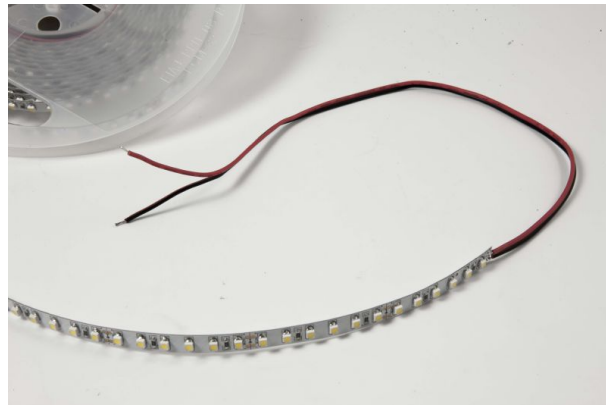

Zubehör

Art.-Nr.	Name
81069	Synergy 21 LED zub Hohlbuchse mit Schraubklemmen
81068	Synergy 21 LED zub Hohlstecker mit Schraubklemmen
81741	Synergy 21 LED Flex Strip zub. Silikonbefestigungsschelle 10er Pack 12mm
125198	Synergy 21 Netzteil - 24V 150W Mean Well IP67
174020	Synergy 21 Netzteil - 24V 100W BILTON
166227	Synergy 21 Netzteil - 24V 30W Mean Well Hutschiene