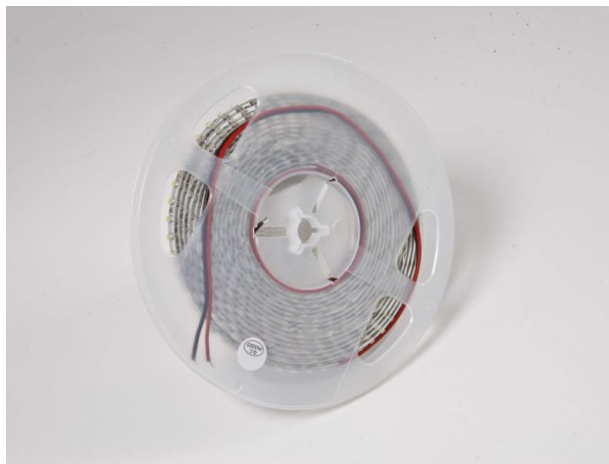

Zubehör

Art.-Nr.	Name
81069	Synergy 21 LED zub Hohlbuchse mit Schraubklemmen
81068	Synergy 21 LED zub Hohlstecker mit Schraubklemmen
81741	Synergy 21 LED Flex Strip zub. Silikonbefestigungsschelle 10er Pack 12mm
125198	Synergy 21 Netzteil - 24V 150W Mean Well IP67
174020	Synergy 21 Netzteil - 24V 100W BILTON
166227	Synergy 21 Netzteil - 24V 30W Mean Well Hutschiene