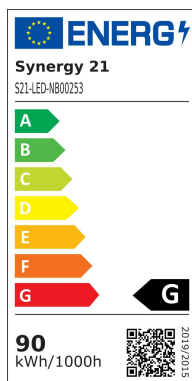

## Synergy 21 LED Flex Strip 60 RGB DC24V + RGB-W one chip ww s-shape

kwh/1000h:	90,00
Lumen:	1650
Watt:	90,0
Nennlebensdauer:	35000 Std.
Schaltzyklen:	50000
Opt. Umgebungstemp.:	25 °C

RGB-W Flex-Stripe - s-shape, 5 meter,  
RGB und warmweiß auf einem Chip  
Warmweiß: 3000K ± 10%  
DC 24V, 90W, 25Watt ww, 65Watt RGB, 3,75A max.  
Helligkeit: ww 1600lm ± 10%  
300 PCS 5050 SMD LED  
gemeinsamer Pluspol  
L\*B\*H: 5000\*12\*2,2 für indoor  
kürzbar: alle 6 LEDs kürzbar (12,5 cm)  
Klebeband zur Montagehilfe auf der Rückseite

## Merkmale

Merkmal	Wert
Abstrahlwinkel:	120

Merkmal	Wert
Ampere:	3.80
CC oder CV:	CV
Dimmbar:	abhängig vom Netzteil
Länge:	5
LED Strip Klebeband:	ja
LED Strip Breite:	12
LED Strip Höhe:	2.20
LED Strip Klebeband:	ja
LED Strip kürzbar:	100
LED Strip Länge:	5000
Lichtfarbe:	RGB-W
Lichtfarbe Name:	RGB-W
Schutzklasse:	IP20
Volt:	24
Gewicht:	0.2 Kg
Garantie:	24.00 Monate