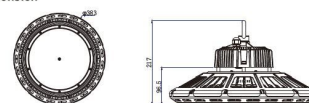

Synergy 21 LED Spot Pendelleuchte UFO 160W für Industrie/Lagerhallen cw 90°

kwh/1000h:	160,00
Lumen:	21600
Watt:	160,0
Nennlebensdauer:	50000 Std.
Schaltzyklen:	50000
Opt. Umgebungstemp.:	25 °C

AC 90-305V/50-60Hz
Dimmbar: nein
Leistung: 160 Watt
Lichtstrom: 21600 lm
Effizienz: 135lm/W
Abstrahlwinkel: 90°
CRI Ra: > 80
Lichtfarbe: kaltweiß
Kelvin: 6500K ± 10%
Arbeitstemp: -40 bis +55°C
Schutzklasse: IP65, IK10, "D" Kennzeichen nach EN 60598-2-24
Gewicht: 4,8Kg
Durchmesser: 325mm
Höhe komplett: 187,5mm

Energieeffizienzklasse: A++
kWh/1000h: 160

5 Jahre Garantie
IES Files auf Anfrage erhältlich

Merkmale

Merkmal	Wert
Abstrahlwinkel:	90
Betriebstemperatur:	-40 bis +55
CRI:	>80
Dimmbar:	nein
Grösse:	260*177,5
LED - Gehäusefarbe:	schwarz
LED - Gehäuseform:	rund
LED - Gehäusematerial:	Aluminium
Lichtfarbe:	kaltweiß
Lichtfarbe in Kelvin:	6500
Lumen:	21600
Schutzklasse:	IP65/IK10
Volt:	230
Gewicht:	4.8 Kg
Garantie:	60.00 Monate

Weitere Bilder

Dimension

Installation:

Weight:4.80Kg

Product Description

- 1, Compact and fasion design .Light weighted : 4.80kg
- 2, Philips 3030 LED as light source , CRI>80Ra
- 3, MEAN WELL HBG Series power supply . PF>0.95
- 4, High lumen efficiency : 135lm/w
- 5, 5 years warranty .