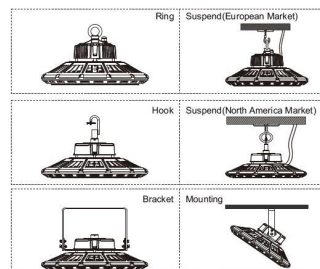

Synergy 21 LED Spot Pendelleuchte UFO 160W für Industrie/Lagerhallen cw 90°

kwh/1000h:	160,00
Lumen:	21600
Watt:	160,0
Nennlebensdauer:	50000 Std.
Schaltzyklen:	50000
Opt. Umgebungstemp.:	25 °C

AC 90-305V/50-60Hz
Dimmbar: nein
Leistung: 160 Watt
Lichtstrom: 21600 lm
Effizienz: 135lm/W
Abstrahlwinkel: 90°
CRI Ra: > 80
Lichtfarbe: kaltweiß
Kelvin: 6500K ± 10%
Arbeitstemp: -40 bis +55°C
Schutzklasse: IP65, IK10, "D" Kennzeichen nach EN 60598-2-24
Gewicht: 4,8Kg
Durchmesser: 325mm
Höhe komplett: 187,5mm

Weitere Bilder

Dimension

Installation:

Weight:4.80Kg

Product Description

- 1, Compact and fasion design .Light weighted : 4.80kg
- 2, Philips 3030 LED as light source , CRI>80Ra
- 3, MEAN WELL HBG Series power supply . PF>0.95
- 4, High lumen efficiency : 135lm/w
- 5, 5 years warranty .