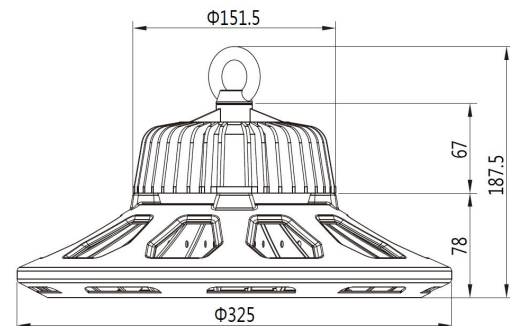

Weight:4.80Kg

Product Description

1. 1, Compact and fasion design .Light weighted : 4.80kg
2. 2, Philips 3030 LED as light source , CRI>80Ra
3. 3, MEAN WELL HBG Series power supply . PF>0.95
4. 4, High lumen efficiency : 135lm/w
5. 5, 5 years warranty .

Performance Summary

Input Power: 80W, 100W, 150W, 200W, 230W
CRI: >70Ra/80Ra
CCT: 3000k-6500K
Input Voltage:90-305Vac
Limited Warranty :5 years' warranty
High Efficacy Lifetime: 50000hours
Dimming:Non-dimmable & 1-10V Dimmable
Working Temperature : - 20°C – +45 °C(Amb)

Zubehör

Art.-Nr.	Name
139691	Synergy 21 LED Spot Pendelleuchte UFO zub. Radar Kit M
142946	Synergy 21 LED Spot Pendelleuchte UFO zub. Wandhalterung für UFO size M Bügel lang
142945	Synergy 21 LED Spot Pendelleuchte UFO zub. Wandhalterung für UFO size M Bügel kurz
144401	Synergy 21 LED Spot Pendelleuchte UFO zub. Ballschutzkorb M
148950	Synergy 21 LED Spot Pendelleuchte UFO zub. Lampenschirm M
148726	Synergy 21 Outdoor Kabelverbinder IP68 1:1, 250V