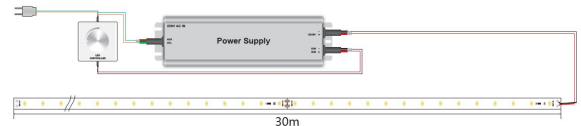

Merkmale

Merkmale	Wert
Abstrahlwinkel:	120
Ampere:	8.70
CC oder CV:	CV
CRI:	>80
Dimmbar:	abhängig vom Netzteil
Länge:	30
LED Strip Klebeband:	ja
LED Strip Breite:	10
LED Strip Höhe:	3
LED Strip Klebeband:	ja
LED Strip kürzbar:	250
LED Strip Länge:	30000
Lichtfarbe in Kelvin:	4250
Lichtfarbe:	neutralweiß
Lichtfarbe in Kelvin:	4250
Lichtfarbe Name:	neutralweiß
Lumen:	30300
Schutzklasse:	IP20
Volt:	48
Gewicht:	0.6 Kg
Garantie:	24.00 Monate

Weitere Bilder

The relationship of curve variation between voltage and the length of the led strip in single drive

connect way 1

connect way 2

Zubehör

Art.-Nr.	Name
140930	Synergy 21 Netzteil - 48V 240W Mean Well 0-10V dimm IP65
159302	Wago Serie 221 - 2*6mm (50 Stück)