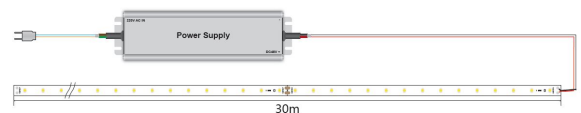

Merkmale

Merkmale	Wert
Abstrahlwinkel:	120
Ampere:	8.70
CC oder CV:	CV
CRI:	>80
Dimmbar:	abhängig vom Netzteil
Länge:	30
LED Strip Klebeband:	ja
LED Strip Breite:	10
LED Strip Höhe:	3
LED Strip Klebeband:	ja
LED Strip kürzbar:	250
LED Strip Länge:	30000
Lichtfarbe in Kelvin:	4250
Lichtfarbe:	neutralweiß
Lichtfarbe in Kelvin:	4250
Lichtfarbe Name:	neutralweiß
Lumen:	30300
Schutzklasse:	IP20
Volt:	48
Gewicht:	0.6 Kg
Garantie:	24.00 Monate

Weitere Bilder

The relationship of curve variation between voltage and the length of the led strip in single drive

connect way 1

connect way 2

Zubehör

Art.-Nr.	Name
140930	Synergy 21 Netzteil - 48V 240W Mean Well 0-10V dimm IP65
159302	Wago Serie 221 - 2*6mm (50 Stück)