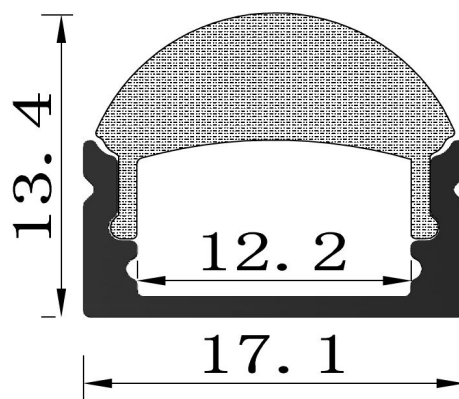

Synergy 21 LED U-Profil 200cm, ALU002-RL

Alu-Profil, 2m

Für LED Streifen bis 12,2mm Breite

Bitte beachten: Abdeckung, Endkappen und Clips sind extra zu bestellen

Merkmale

Merkmal	Wert
LED - Gehäusematerial:	Aluminium
LED Streifen Profile:	12.20
LED Strip Länge:	2000
Gewicht:	0.195 Kg
Garantie:	24.00 Monate

Weitere Bilder

Zubehör

Art.-Nr.	Name
115392	Synergy 21 LED U-Profil zub ALU002-R+ALU002-RL+ALU004-R clip transparent
115393	Synergy 21 LED U-Profil zub ALU002-R+ALU002-RL+ALU004-R clip Metal
115394	Synergy 21 LED U-Profil zub ALU002-R+ALU002-RL+ALU004-R clip Metal schwenkbar
115398	Synergy 21 LED U-Profil zub ALU002-RL Endkappe
118269	Synergy 21 LED U-Profil zub ALU002-RL PMMA clear diffusor
118270	Synergy 21 LED U-Profil zub ALU002-RL PMMA opal diffusor