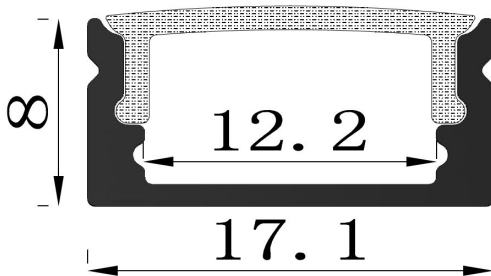

Zubehör

Art.-Nr.	Name
121260	Synergy 21 LED U-Profil zub ALU001-R PMMA opal diffusor + ALU002-R, ALU003, ALU007-R, ALU021, AALU022
121259	Synergy 21 LED U-Profil zub ALU001-R PMMA clear diffusor + ALU002-R, ALU003, ALU007-R, ALU021, ALU024, ALU084
115392	Synergy 21 LED U-Profil zub ALU002-R+ALU002-RL+ALU004-R clip transparent
115393	Synergy 21 LED U-Profil zub ALU002-R+ALU002-RL+ALU004-R clip Metal