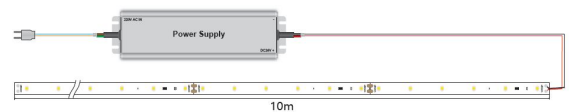

Merkmale

Merkmal	Wert
Abstrahlwinkel:	120
Ampere:	5.80
CC oder CV:	CV
CRI:	>80
Dimmbar:	abhängig vom Netzteil
Länge:	10
LED Strip Klebeband:	ja
LED Strip Breite:	10
LED Strip Höhe:	3
LED Strip Klebeband:	ja
LED Strip kürzbar:	100
LED Strip Länge:	10000
Lichtfarbe in Kelvin:	4250
Lichtfarbe:	neutralweiß
Lichtfarbe in Kelvin:	4250
Lichtfarbe Name:	neutralweiß
Lumen:	13950
Schutzklasse:	IP20
Volt:	24
Gewicht:	0.4 Kg

Weitere Bilder

The relationship of curve variation between voltage and the length of the led strip in single drive

connect way 1

connect way 2

Zubehör

Art.-Nr.	Name
93682	Synergy 21 Netzteil - 24V 150W Mean Well 0-10V dimm IP65