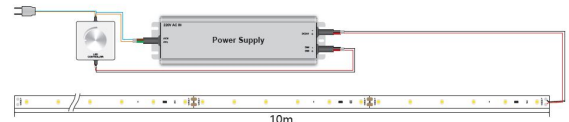

Merkmale

Merkmal	Wert
Abstrahlwinkel:	120
Ampere:	5.80
CC oder CV:	CV
CRI:	>80
Dimmbar:	abhängig vom Netzteil
Länge:	10
LED Strip Klebeband:	ja
LED Strip Breite:	10
LED Strip Höhe:	3
LED Strip Klebeband:	ja
LED Strip kürzbar:	100
LED Strip Länge:	10000
Lichtfarbe in Kelvin:	4250
Lichtfarbe:	neutralweiß
Lichtfarbe in Kelvin:	4250
Lichtfarbe Name:	neutralweiß
Lumen:	13950
Schutzklasse:	IP20
Volt:	24
Gewicht:	0.4 Kg

Weitere Bilder

The relationship of curve variation between voltage and the length of the led strip in single drive

connect way 1

connect way 2

Zubehör

Art.-Nr.	Name
93682	Synergy 21 Netzteil - 24V 150W Mean Well 0-10V dimm IP65