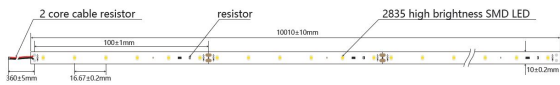

Zubehör

Art.-Nr.	Name
93682	Synergy 21 Netzteil - 24V 150W Mean Well 0-10V dimm IP65