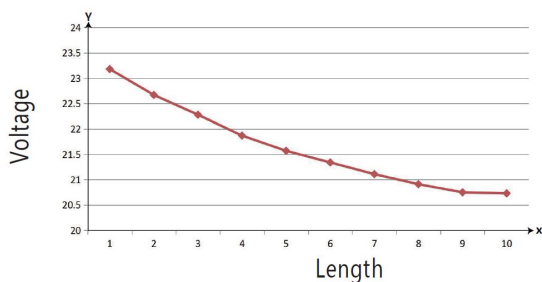

The relationship of curve variation between voltage and the length of the led strip in single drive