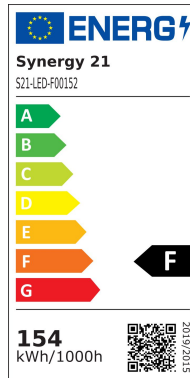

Synergy 21 LED Flex Strip 60 NW DC24V 140W IP20 ULS 10m

kWh/1000h: 154,00

Lumen: 13950

Watt: 140,0

Nennlebensdauer: 35000 Std.

Schaltzyklen: 50000

Opt. Umgebungstemp.: 25 °C

Synergy 21 LED Flex Strip UL Serie
ULS=Ultra Long Serie

Spannung: 24V, max5,8A
Watt: 140W±10%
Lichtfarbe: neutralweiss , 4250K±250k
Helligkeit: 13950lm
Abstrahlwinkel: 120°
Schutzklasse: IP20
LED Anzahl: 600*2835SMD
Maße: 10000*10*3 mm
PCB-Farbe: weiss, offenes Kabelende (360±5mm)
Arbeitstemperatur: -25°C bis +40°C
Gewicht: 0,500 kg
Kürzbar alle 6 LED 10cm
Klebeband: ja 3M rückseitig

Energieeffizienzklasse: A
kWh/1000h: 154

Strip an den Schnittmarken mit scharfer Schere kürzbar.
!Achtung! Strip muss zuvor auf Funktionalität überprüft werden.
Strip nur teilen wenn kein Strom anliegt.

Merkmale

Merkmal	Wert
Abstrahlwinkel:	120
Ampere:	5.80
CC oder CV:	CV
CRI:	>80
Dimmbar:	abhängig vom Netzteil
Länge:	10
LED Strip Klebeband:	ja
LED Strip Breite:	10
LED Strip Höhe:	3
LED Strip Klebeband:	ja
LED Strip kürzbar:	100
LED Strip Länge:	10000
Lichtfarbe in Kelvin:	4250
Lichtfarbe:	neutralweiß
Lichtfarbe in Kelvin:	4250
Lichtfarbe Name:	neutralweiß
Lumen:	13950
Schutzklasse:	IP20
Volt:	24
Gewicht:	0.4 Kg