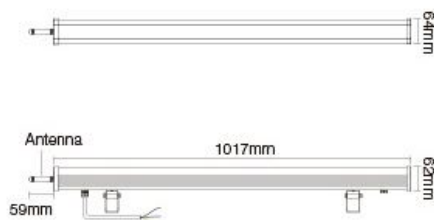

Atributo	Valor
Dimmbar:	Ja
Grösse:	1017*64*62
LED - Gehäusematerial:	Aluminium
Lichtfarbe:	RGB-WW
Lichtfarbe in Kelvin:	2700~6500
Lumen:	1800
Schutzklasse:	IP66
Volt:	230
Peso:	1.5 Kg
Garantía:	24.00 Meses

Imágenes adicionales