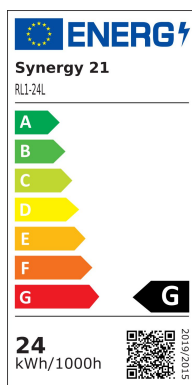

Synergy 21 Wallwasher 24W RGB+CCT LoRa (433MHZ)

kwh/1000h:	24,00
Lúmenes:	1800
Vatio:	24,0
Vida útil nominal:	35000 Std.
Ciclos de conmutación:	50000
Temperatura ambiente óptima:	25 °C

- LoRa 433MHz
- Model No.: RL1-24L
- Potencia: 24W
- Voltaje de entrada: AC100~240V 50/60Hz
- Temperatura de funcionamiento: -20~60°
- RF: 433MHz
- Método de modulación: LoRa spread spectrum
- Alcance de control: 2000m
- CCT: 2700K~6500K
- Flujo luminoso: 1800LM
- Eficiencia lumínica: 75LM/W
- CRI: >80
- PF: >0.9
- Horas de vida: 50000h
- Ángulo de enfoque: 15*60°
- Distancia de iluminación: >15m
- Protección IP: IP66

Atributos

Atributo	Valor
Abstrahlwinkel:	15*60

Atributo	Valor
Dimmbar:	Ja
Grösse:	1017*64*62
LED - Gehäusematerial:	Aluminium
Lichtfarbe:	RGB-WW
Lichtfarbe in Kelvin:	2700~6500
Lumen:	1800
Schutzklasse:	IP66
Volt:	230
Peso:	1.5 Kg
Garantía:	24.00 Meses

Imágenes adicionales

Support Smart phone APP control and third party voice control

It need 433MHz Gateway for smart phone control or third party voice control

180° rotatable bracket

180° rotatable bracket; Adjustable randomly; Easy adjust the beam angle