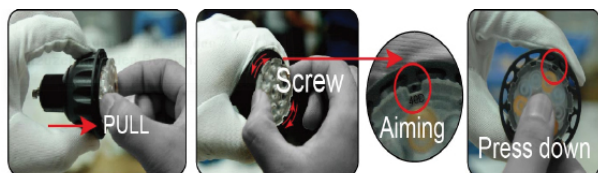

--> ziehen

--> schrauben

--> ausrichten

--> herunterdrücken

- Ziehen Sie die Linse vorsichtig nach oben
- Schrauben Sie die Linse auf Ihren erforderlichen Strahlungswinkel (25/40/55)
- Drücken Sie die Linse herunter und fixieren Sie den Strahlungswinkel

SYNERGY 21