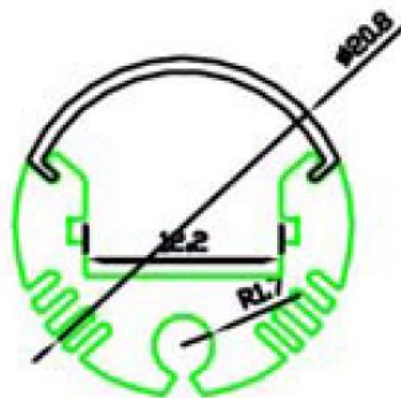

Synergy 21 ALU008 Perfil de Aluminio, 2m

- Referencia del fabricante: S21-LED-PR20111

Atributos

Atributo	Valor
LED Streifen Profile:	12.20
Peso:	0.2 Kg

Imágenes adicionales

Accesorios

Número de artículo	Denominación
125298	Synergy 21 ALU008 Difusor PMMA opal, 2m
125299	Synergy 21 ALU008 Difusor PMMA semi-transparente
125271	Synergy 21 ALU008 Pivote con cable de acero, 2m
125270	Synergy 21 ALU008 Tapa Final
125297	Synergy 21 ALU008 Tapa Final con pivote
125272	Synergy 21 ALU008 Clip de fijación
94056	Synergy 21 Tira LED Flex DC12V/48W, blanco cálido, 5m
94180	Synergy 21 Tira LED Flex DC12V/72W, blanco cálido, 5m
122616	Synergy 21 LED Flex Strip warmweiß DC12V 72W IP20 CRI>90
101347	Synergy 21 Tira LED Flex DC12V/99W, blanco cálido, 5m
85857	Synergy 21 Tira LED Flex DC24V/48W, blanco cálido, 5m
126949	Synergy 21 LED Flex Strip warmweiß DC24V 72W IP20
122617	Synergy 21 Tira 12V/72W, blanco cálido, Ra90
101348	Synergy 21 Tira LED Flex DC24V/99W, blanco neutro, 5m
100866	Synergy 21 Tira LED Flex DC12V/48W, blanco neutro, 5m
97354	Synergy 21 Tira LED Flex DC12V/72W, blanco neutro, 5m

Número de artículo	Denominación
122614	Synergy 21 Tira Flex DC12V/72W, blanco neutro, 5m Ra>90
101346	Synergy 21 Tira LED Flex DC12V/99W, blanco neutro, 5m
100869	Synergy 21 Tira LED Flex DC24V/48W, blanco neutro, 5m
100971	Synergy 21 Tira LED Flex DC24V/72W, blanco neutro, 5m
101349	Synergy 21 Tira LED Flex DC24V/99W, blanco cálido, 5m