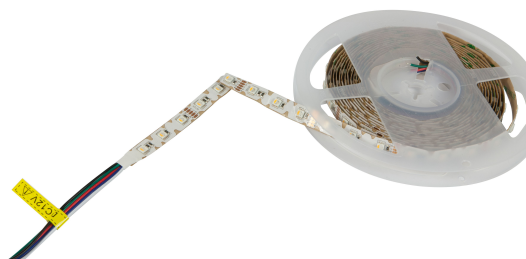

Merkmal	Wert
Ampere:	3.80
CC oder CV:	CV
Dimmbar:	abhängig vom Netzteil
Länge:	5
LED Strip Klebeband:	ja
LED Strip Breite:	12
LED Strip Höhe:	2.20
LED Strip Klebeband:	ja
LED Strip kürzbar:	100
LED Strip Länge:	5000
Lichtfarbe:	RGB-W
Lichtfarbe Name:	RGB-W
Schutzklasse:	IP20
Volt:	24
Gewicht:	0.2 Kg
Garantie:	60.00 Monate

Weitere Bilder