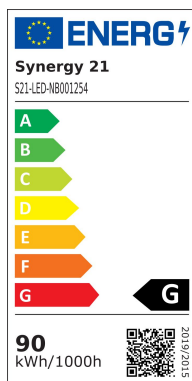

Synergy 21 LED Flex Strip 60 RGB DC24V + RGB-W one chip NW s-shape

kwh/1000h:	90,00
Lumen:	1750
Watt:	90,0
Nennlebensdauer:	35000 Std.
Schaltzyklen:	50000
Opt. Umgebungstemp.:	25 °C

RGB-W Flex-Stripe - s-shape, 5 meter,
RGB und neutralweiß auf einem Chip
Neutralweiß: 4000K \pm 10%
DC 24V, 90W, 25Watt nw, 65Watt RGB, 3,75A max.
Helligkeit: nw 1750lm \pm 10%
300 PCS 5050 SMD LED
gemeinsamer Pluspol
L*B*H: 5000*12*2,2 für indoor
kürzbar: alle 6 LEDs kürzbar (10 cm)
Klebeband zur Montagehilfe auf der Rückseite

Merkmale

Merkmal	Wert
Abstrahlwinkel:	120

Merkmal	Wert
Ampere:	3.80
CC oder CV:	CV
Dimmbar:	abhängig vom Netzteil
Länge:	5
LED Strip Klebeband:	ja
LED Strip Breite:	12
LED Strip Höhe:	2.20
LED Strip Klebeband:	ja
LED Strip kürzbar:	100
LED Strip Länge:	5000
Lichtfarbe:	RGB-W
Lichtfarbe Name:	RGB-W
Schutzklasse:	IP20
Volt:	24
Gewicht:	0.2 Kg
Garantie:	60.00 Monate