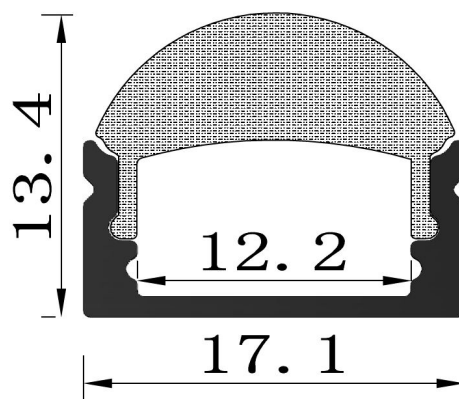

Synergy 21 LED U-Profil 200cm, ALU002-RL

Alu-Profil, 2m

Für LED Streifen bis 12,2mm Breite

Bitte beachten: Abdeckung, Endkappen und Clips sind extra zu bestellen

Merkmale

Merkmal	Wert
LED - Gehäusematerial:	Aluminium
LED Streifen Profile:	12.20
LED Strip Länge:	2000
Gewicht:	0.195 Kg

Weitere Bilder

Zubehör

Art.-Nr.	Name
115392	Synergy 21 LED U-Profil zub ALU002-R+ALU002-RL+ALU004-R clip transparent
115393	Synergy 21 LED U-Profil zub ALU002-R+ALU002-RL+ALU004-R clip Metal
115394	Synergy 21 LED U-Profil zub ALU002-R+ALU002-RL+ALU004-R clip Metal schwenkbar
115398	Synergy 21 LED U-Profil zub ALU002-RL Endkappe
118269	Synergy 21 LED U-Profil zub ALU002-RL PMMA clear diffusor
118270	Synergy 21 LED U-Profil zub ALU002-RL PMMA opal diffusor