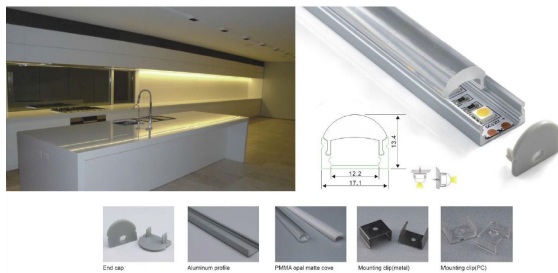

Synergy 21 LED U-Profil 200cm, ALU002-RL

Alu-Profil, 2m

Für LED Streifen bis 12,2mm Breite

Bitte beachten: Abdeckung, Endkappen und Clips sind extra zu bestellen

Merkmale

Merkmal	Wert
LED - Gehäusematerial:	Aluminium
LED Streifen Profile:	12.20
LED Strip Länge:	2000
Gewicht:	0.195 Kg

Weitere Bilder

Zubehör

Art.-Nr.	Name
115392	Synergy 21 LED U-Profil zub ALU002-R+ALU002-RL+ALU004-R clip transparent
115393	Synergy 21 LED U-Profil zub ALU002-R+ALU002-RL+ALU004-R clip Metal
115394	Synergy 21 LED U-Profil zub ALU002-R+ALU002-RL+ALU004-R clip Metal schwenkbar
115398	Synergy 21 LED U-Profil zub ALU002-RL Endkappe
118269	Synergy 21 LED U-Profil zub ALU002-RL PMMA clear diffusor
118270	Synergy 21 LED U-Profil zub ALU002-RL PMMA opal diffusor