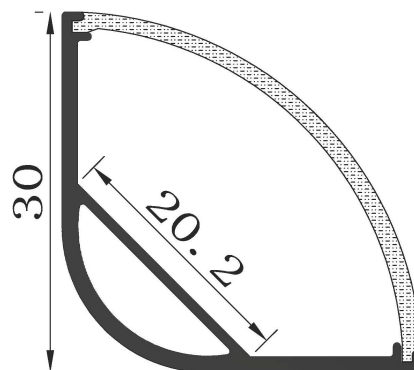

Zubehör

Art.-Nr.	Name
121268	Synergy 21 LED U-Profil zub ALU016-R Endkappe
121269	Synergy 21 LED U-Profil zub ALU016-R Eckverbinder
121270	Synergy 21 LED U-Profil zub ALU016-R Verbinder
121273	Synergy 21 LED U-Profil zub ALU016-R PMMA clear diffusor
121274	Synergy 21 LED U-Profil zub ALU016-R PMMA opal diffusor