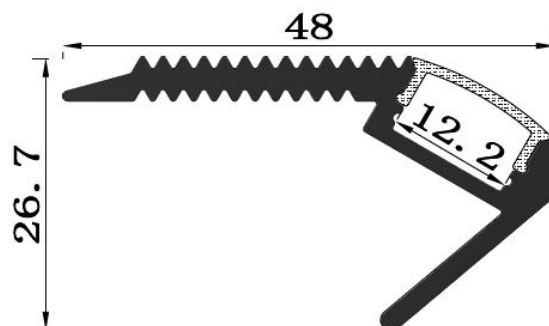

Synergy 21 LED U-Profil 200cm, ALU022

Alu-Profil, 2m

Für LED Streifen bis 12,3mm Breite

Bitte beachten: Abdeckung und Endkappen sind extra zu bestellen

Merkmale

Merkmal	Wert
LED Streifen Profile:	12.30
Gewicht:	1 Kg
Garantie:	12.00 Monate

Weitere Bilder

Zubehör

Art.-Nr.	Name
121565	Synergy 21 LED U-Profil zub ALU022 Endkappe
121566	Synergy 21 LED U-Profil zub ALU022 PC opal diffusor
121568	Synergy 21 LED U-Profil zub ALU022 PC clear diffusor Lange 2m
121260	Synergy 21 LED U-Profil zub ALU001-R PMMA opal diffusor + ALU002-R, ALU003, ALU007-R, ALU021, AALU022