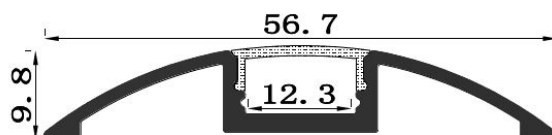

Zubehör

Art.-Nr.	Name
121561	Synergy 21 LED U-Profil zub ALU021 Endkappe
121562	Synergy 21 LED U-Profil zub ALU021 PMMA clear diffusor
121259	Synergy 21 LED U-Profil zub ALU001-R PMMA clear diffusor + ALU002-R, ALU003, ALU007-R, ALU021, ALU024, ALU084
121260	Synergy 21 LED U-Profil zub ALU001-R PMMA opal diffusor + ALU002-R, ALU003, ALU007-R, ALU021, AALU022