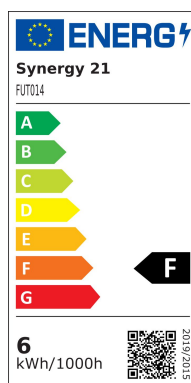

Synergy 21 LED Retrofit E27 6W RGB-WW (RGB-CCT) Lampe mit Funk und WLAN *Milight/Miboxer*

kWh/1000h:	6,00
Lumen:	550
Watt:	6,0
Nennlebensdauer:	35000 Std.
Schaltzyklen:	50000
Opt. Umgebungstemp.:	25 °C

Mit einer Leistung von **6W** und einer Lichtleistung von **550 Lumen** sorgt dieses Leuchtmittel für eine helle und effiziente Ausleuchtung. Die variable Farbtemperatur von **2700K bis 6500K** und die RGB+CCT-Funktion bieten Ihnen sowohl warme als auch kühle Weißtöne sowie eine breite Palette an Farben. Die **Lichteffizienz von 95LM/W** und ein Farbwiedergabeindex (CRI) von über 80 gewährleisten eine natürliche und lebendige Farbdarstellung.

Das **6W RGB+CCT LED Light Bulb** verfügt über einen breiten Abstrahlwinkel von **220°**, der eine gleichmäßige Lichtverteilung sicherstellt. Es ist für eine Spannung von **AC86-265V / 50-60Hz** ausgelegt und hat einen Leistungsfaktor von über **0.5**, was es besonders energieeffizient macht. Die robuste Konstruktion aus **Aluminium und PC** sorgt für eine lange Lebensdauer und Zuverlässigkeit. Mit einer Steuerreichweite von bis zu **30 Metern** können Sie die Beleuchtung bequem aus der Ferne anpassen.

Merkmale

Merkmal	Wert
Abstrahlwinkel:	220
CRI:	80
Dimmbar:	Ja
Grösse:	57*100
LED - Gehäusematerial:	Aluminium
Lichtfarbe:	RGB-WW
Lichtfarbe in Kelvin:	2700~6500
Lumen:	550
Sockel:	E27
Volt:	230
Gewicht:	0.2 Kg