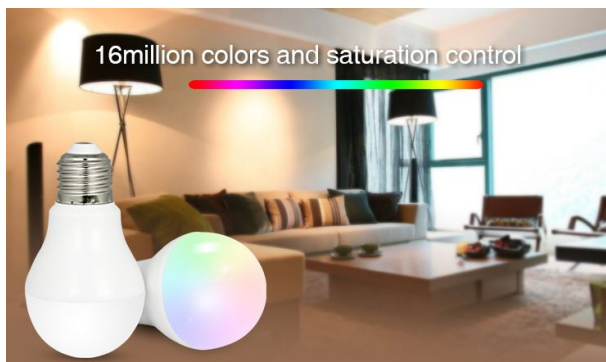

Merkmal	Wert
Garantie:	24.00 Monate

Weitere Bilder