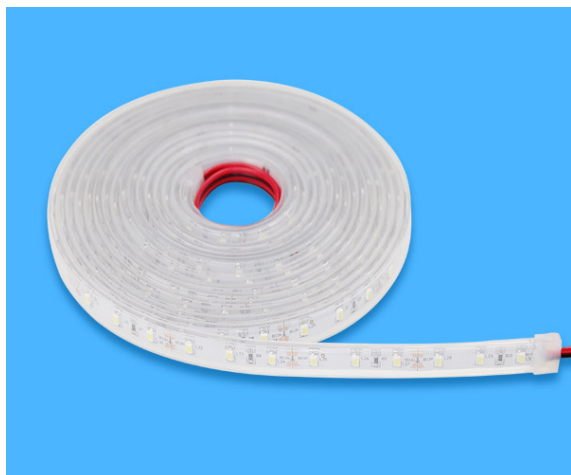

## Synergy 21 LED Flex Strip 60 KW DC12V 24W IP65

kwh/1000h:	27,00
Lumen:	1600
Watt:	24,0
Nennlebensdauer:	35000 Std.
Schaltzyklen:	50000
Opt. Umgebungstemp.:	25 °C

Synergy 21 LED Flex Strip kaltweiss DC12V, 24W, IP65

Spannung: 12V, max.2A  
Watt: 24W±10%  
Lichtfarbe: 6250K±250K kaltweiss  
Helligkeit: 1600lm  
Abstrahlwinkel: 120°  
Schutzklasse: IP65, empty tube  
LED Anzahl: 300\*3528SMD  
Maße: 5000\*11\*5 mm  
PCB-Farbe: weiss, offenes Kabelende  
Arbeitstemperatur: -25°C bis +40°C  
Gewicht: 0,090 kg  
Kürzbar alle 3 LED

Unser 3M Klebeband ist gut haftend, aber trotzdem nur als Montagehilfe anzusehen.  
Es gibt eine vielzahl an Befestigungsmöglichkeiten, wie Clips, dauerelastischer Montagekleber, Kabelbinder, etc.

Bitte beachten sie, dass auch LED Streifen gekühlt werden müssen.  
Achten sie darauf, dass der LED Strip die Arbeitstemperatur von 40°C nicht überschreitet, da sonst die Lebensdauer nicht gewährleistet werden kann.  
Auf überhitzte LED Strips kann keine Garantie gewährt werden

## Merkmale

Merkmal	Wert
Abstrahlwinkel:	120
Ampere:	2
CC oder CV:	CV
CRI:	>80
Dimmbar:	abhängig vom Netzteil
Länge:	5
LED Strip Klebeband:	ja
LED Strip Breite:	11
LED Strip Höhe:	5
LED Strip Klebeband:	ja
LED Strip kürzbar:	50
LED Strip Länge:	5000
Lichtfabe in Kelvin:	6250
Lichtfarbe:	kaltweiß
Lichtfarbe in Kelvin:	6250
Lichtfarbe Name:	kaltweiß
Lumen:	1600
Schutzklasse:	IP65
Volt:	12
Gewicht:	0.2 Kg