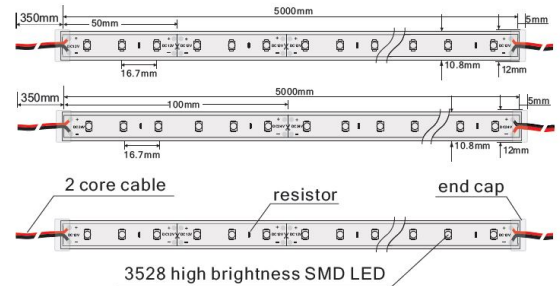

Front:

Lateral: