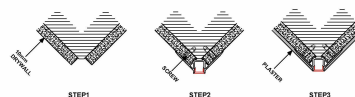

Zubehör

Art.-Nr.	Name
178084	Synergy 21 LED U-Profil zub ALU068-R, ALU069-R, ALU070R opal diffusor
178085	Synergy 21 LED U-Profil zub ALU068-R, ALU069-R, ALU070R Endkappen