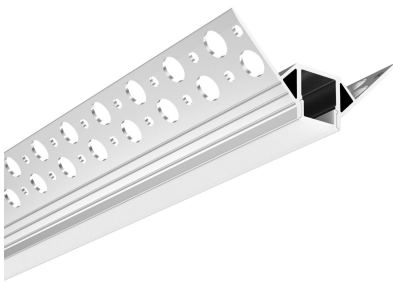

## Synergy 21 LED U-Profil 200cm, ALU070-R Rigips Eckprofil

Alu-Profil, 2m, Profil zum eingipsen, Rigipsprofil

Für LED Streifen bis 10,5mm Breite  
Diffusor NICHT inklusive

### Merkmale

Merkmal	Wert
Gewicht:	0.8 Kg

### Weitere Bilder

## Zubehör

Art.-Nr.	Name
178084	Synergy 21 LED U-Profil zub ALU068-R, ALU069-R, ALU070R opal diffusor
178085	Synergy 21 LED U-Profil zub ALU068-R, ALU069-R, ALU070R Endkappen