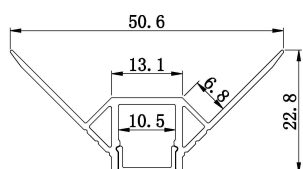

Zubehör

Art.-Nr.	Name
178084	Synergy 21 LED U-Profil zub ALU068-R, ALU069-R, ALU070R opal diffusor
178085	Synergy 21 LED U-Profil zub ALU068-R, ALU069-R, ALU070R Endkappen