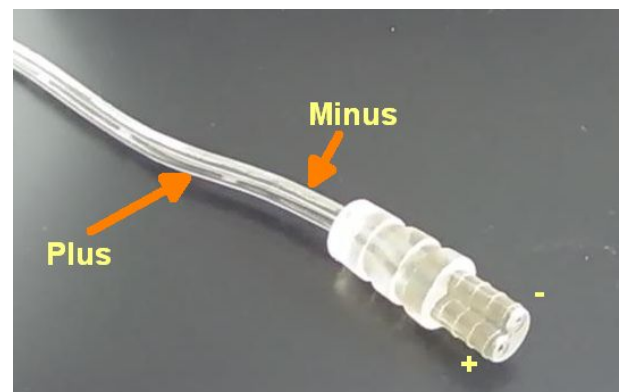

Merkmale

Merkmal	Wert
Abstrahlwinkel:	120
Ampere:	1.40
CC oder CV:	CC
CRI:	>83
Dimmbar:	Ja, abhängig vom Netzteil
Grösse:	380x13,5
LED - Gehäusefarbe:	weiß
LED - Gehäusematerial:	Aluminum
Lichtfarbe:	neutralweiß
Lichtfarbe in Kelvin:	4100
Lumen:	5000
Schutzklasse:	IP40
Volt:	38
Gewicht:	3.15 Kg
Garantie:	36.00 Monate

Weitere Bilder