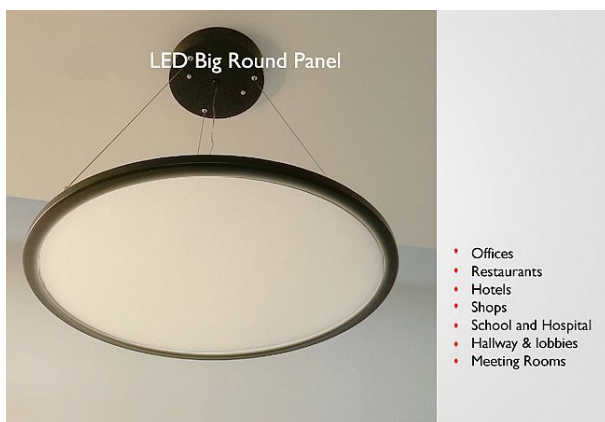

Merkmale

Merkmal	Wert
Abstrahlwinkel:	120
Ampere:	1.40
CC oder CV:	CC
CRI:	>83
Dimmbar:	Ja, abhängig vom Netzteil
Grösse:	380x13,5
LED - Gehäusefarbe:	weiß
LED - Gehäusematerial:	Aluminum
Lichtfarbe:	neutralweiß
Lichtfarbe in Kelvin:	4100
Lumen:	5000
Schutzklasse:	IP40
Volt:	38
Gewicht:	3.15 Kg
Garantie:	36.00 Monate

Weitere Bilder