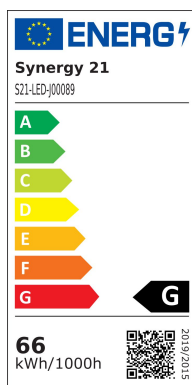

Synergy 21 LED light panel R600 neutralweiß rund

kwh/1000h:	66,00
Lumen:	5000
Watt:	60,0
Nennlebensdauer:	50000 Std.
Schaltzyklen:	100000
Opt. Umgebungstemp.:	25 °C

Rundes Ultra Slim LED Panel Light
Geeignet für die Deckenabhangung

Rahmenfarbe: weiß
Leistungsaufnahme : 60Watt
Lumenzahl: 5000lm
Lichtfarbe: neutralweiß 4100k ±100
Farbwiedergabe: CRI: >83
Schutzklasse: IP40
Stoßfestigkeit: IK05
Arbeitstemperatur: -20° bis +60°
Stromzufuhr: Netzteil nicht im Lieferumfang!
Stromaufnahme: 1400mA, 38V/DC
Größe: 580mm x 15mm
Gewicht: 3150g

Passende Netzteile: 1400mA, 38VDC
Meanwell: 113855, 113856 (dimmbar), 104642 (dalidimm), 114125 (triac dimm)
Pendelkit: 115374

Energieeffizienzklasse: A+
kWh/1000h: 66

Merkmale

Merkmal	Wert
Abstrahlwinkel:	120
Ampere:	1.40
CC oder CV:	CC
CRI:	>83
Dimmbar:	Ja, abhängig vom Netzteil
Grösse:	380x13,5
LED - Gehäusefarbe:	weiß
LED - Gehäusematerial:	Aluminum
Lichtfarbe:	neutralweiß
Lichtfarbe in Kelvin:	4100
Lumen:	5000
Schutzklasse:	IP40
Volt:	38
Gewicht:	3.15 Kg
Garantie:	36.00 Monate