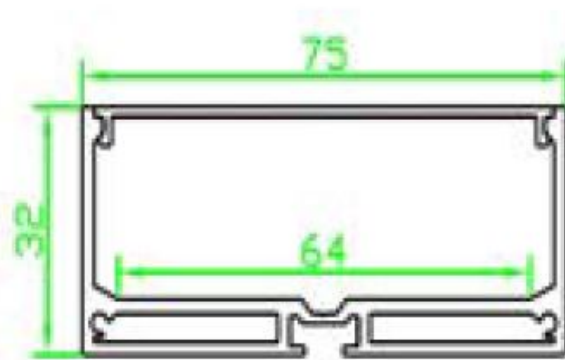

Accesorios

Número de artículo	Denominación
125309	Synergy 21 ALU048 Difusor PC opal
125310	Synergy 21 ALU048 Difusor PC semi-transparente
125313	Synergy 21 ALU048 Cable de acero con pivote
125311	Synergy 21 ALU048 Tapa Final