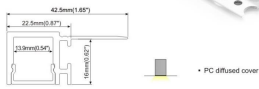

Synergy 21 LED U-Profil 200cm, ALU084 Rigipsprofil

Drywall Series

Alu-Profil, 2m, Profil zum eingipsen, Rigipsprofil
Farbe: weiß

Für LED Streifen bis 13,9mm Breite
Diffusor NICHT inklusive

Merkmale

Merkmal	Wert
Gewicht:	1 Kg
Garantie:	12.00 Monate