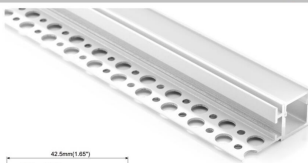

Synergy 21 LED U-Profil 200cm, ALU084 Rigipsprofil

Drywall Series

Alu-Profil, 2m, Profil zum eingipsen, Rigipsprofil
Farbe: weiß

Für LED Streifen bis 13,9mm Breite
Diffusor NICHT inklusive

Merkmale

Merkmal	Wert
Gewicht:	1 Kg
Garantie:	12.00 Monate

Weitere Bilder

Zubehör

Art.-Nr.	Name
180346	Synergy 21 LED U-Profil zub ALU084 Endkappe
180345	Synergy 21 LED U-Profil zub ALU084 PMMA opal diffusor