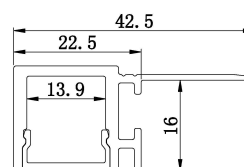

Zubehör

Art.-Nr.	Name
180346	Synergy 21 LED U-Profil zub ALU084 Endkappe
180345	Synergy 21 LED U-Profil zub ALU084 PMMA opal diffusor