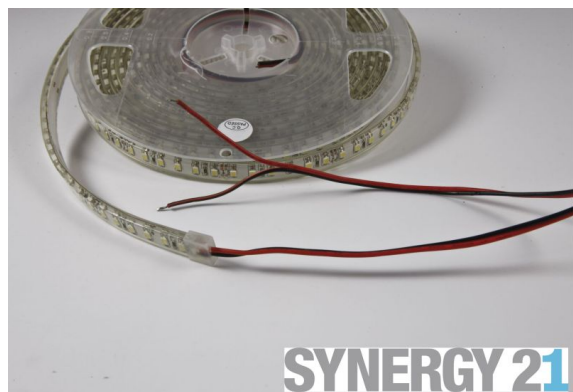

Synergy 21 LED Flex Strip 60 WW DC12V 24W IP68

kwh/1000h:	27,00
Lumen:	1600
Watt:	24,0
Nennlebensdauer:	35000 Std.
Schaltzyklen:	50000
Opt. Umgebungstemp.:	25 °C

LED Flex Strip warmweiß, IP68, weißes PCB
DC12V, max. 2A, 24W ± 10%,
Lichtfarbe: 3000K ±150 warmweiß
Helligkeit: 1600lm
300Leds, 120°, 3528SMD
Abstrahlwinkel: 120°
Länge: 5000*10*5mm,
IP68, filled tube
kürzbar: alle 3 LED
offenes Kabelende
Bis zu -25°C geeignet!

Strip an Markierungsmarken mit scharfer Schere kürzbar.
!Achtung! Strip muss zuvor auf Funktionalität überprüft werden.
Strip nur teilen wenn kein Strom anliegt.

Unser 3M Klebeband ist gut haftend, aber trotzdem nur als Montagehilfe anzusehen.
Es gibt eine Vielzahl an Befestigungsmöglichkeiten, wie Clips, dauerelastiger Montagekleber, Kabelbinder, etc.

Merkmale

Merkmale	Wert
Abstrahlwinkel:	120
Ampere:	2
Betriebstemperatur:	bis -25
CC oder CV:	CV
CRI:	>80
Dimmbar:	abhängig vom Netzteil
Länge:	5
LED Strip Klebeband:	ja
LED Strip Breite:	10
LED Strip Höhe:	5
LED Strip Klebeband:	ja
LED Strip kürzbar:	50
LED Strip Länge:	5000
Lichtfabe in Kelvin:	3000
Lichtfarbe:	warmweiß
Lichtfarbe in Kelvin:	3000
Lichtfarbe Name:	warmweiß
Lumen:	1600
Schutzklasse:	IP68
Volt:	12
Gewicht:	0.2 Kg

Weitere Bilder

Zubehör

Art.-Nr.	Name
81069	Synergy 21 LED zub Hohlbuchse mit Schraubklemmen
81068	Synergy 21 LED zub Hohlstecker mit Schraubklemmen
81741	Synergy 21 LED Flex Strip zub. Silikonbefestigungsschelle 10er Pack 12mm
148726	Synergy 21 Outdoor Kabelverbinder IP68 1:1
148727	Synergy 21 Outdoor Kabelverbinder IP66 1:2
148730	Synergy 21 Outdoor Kabelverbinder IP66 Box 3 Ports
148729	Synergy 21 Outdoor Kabelverbinder IP68 Box 3 Ports transparent
148728	Synergy 21 Netzteil - Wasserdichte Verbinder Box 4 Ports
139522	Synergy 21 Netzteil - 12V 120W Mean Well IP67