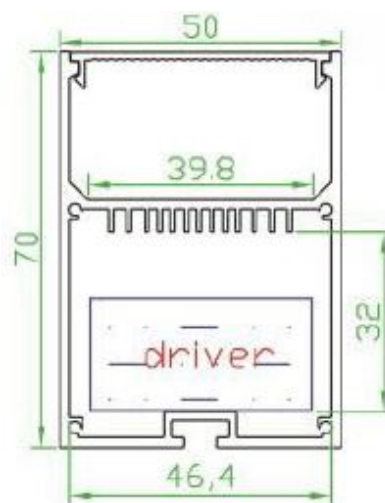

Synergy 21 ALU052 Perfil de Aluminio, 2m

- Referencia del fabricante: S21-LED-PR20129

Atributos

Atributo	Valor
LED Streifen Profile:	39.80
Peso:	2.7 Kg

Imágenes adicionales

Accesorios

Número de artículo	Denominación
125323	Synergy 21 ALU052 Difusor PC opal, 2m
125640	Synergy 21 ALU052 Difusor PC semi-transparente
125641	Synergy 21 ALU052 Cable de acero con pivote
125642	Synergy 21 ALU052 Tapa Final
150139	Synergy 21 LED U-Profil zub ALU052 Verbinder gerade
150140	Synergy 21 LED U-Profil zub ALU052 Verbinder 90°