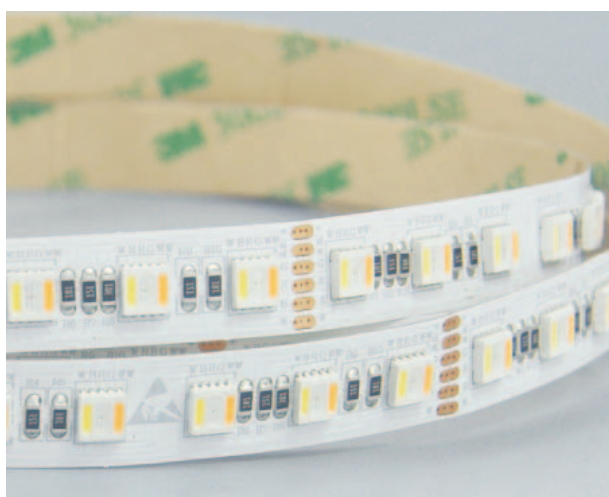

Merkmal	Wert
Ampere:	5
CC oder CV:	CV
Dimmbar:	abhängig vom Netzteil
LED Strip Klebeband:	ja
LED Strip Breite:	12
LED Strip Höhe:	2.50
LED Strip Klebeband:	ja
LED Strip kürzbar:	100
LED Strip Länge:	5000
Lichtfarbe:	RGB-WW
Lichtfarbe Name:	RGB-WW
Schutzklasse:	IP20
Volt:	24
Gewicht:	0.2 Kg
Garantie:	24.00 Monate

Weitere Bilder