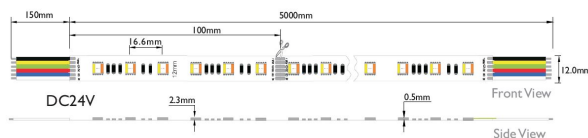

## Synergy 21 LED Flex Strip 60 RGB DC24V + RGB-WW (RGB-CCT) one chip

kwh/1000h:	120,00
Lumen:	7500
Watt:	120,0
Nennlebensdauer:	35000 Std.
Schaltzyklen:	50000
Opt. Umgebungstemp.:	25 °C

RGB-WW Flex-Stripe, 5 meter, RGB und warmweiß auf einem Chip  
 RGB und dualweiß 2700-6500K  
 DC 24V, 120W, 24W/m, 9,6W/m für weiss und 14,6W/m für RGB  
 Helligkeit: 1500lm ± 10% pro Meter  
 300 PCS 5050 SMD LED  
 Abstrahlwinkel: 120°  
 gemeinsamer Pluspol  
 Schutzklasse: IP20  
 L\*B\*H: 5000\*12\*2,5  
 kürzbar: alle 6 LEDs kürzbar (10 cm)  
 3M Klebeband zur Montagehilfe auf der Rückseite

## Merkmale

Merkmal	Wert
Abstrahlwinkel:	120

Merkmal	Wert
Ampere:	5
CC oder CV:	CV
Dimmbar:	abhängig vom Netzteil
LED Strip Klebeband:	ja
LED Strip Breite:	12
LED Strip Höhe:	2.50
LED Strip Klebeband:	ja
LED Strip kürzbar:	100
LED Strip Länge:	5000
Lichtfarbe:	RGB-WW
Lichtfarbe Name:	RGB-WW
Schutzklasse:	IP20
Volt:	24
Gewicht:	0.2 Kg
Garantie:	24.00 Monate

## Weitere Bilder

Dimensions(Unit: mm)