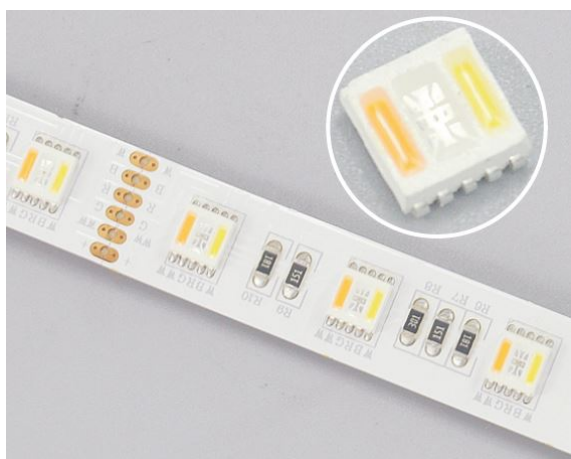

## Synergy 21 LED Flex Strip 60 RGB DC24V + RGB-WW (RGB-CCT) one chip

kwh/1000h:	120,00
Lumen:	7500
Watt:	120,0
Nennlebensdauer:	35000 Std.
Schaltzyklen:	50000
Opt. Umgebungstemp.:	25 °C

RGB-WW Flex-Stripe, 5 meter, RGB und warmweiß auf einem Chip  
 RGB und dualweiß 2700-6500K  
 DC 24V, 120W, 24W/m, 9,6W/m für weiss und 14,6W/m für RGB  
 Helligkeit: 1500lm ± 10% pro Meter  
 300 PCS 5050 SMD LED  
 Abstrahlwinkel: 120°  
 gemeinsamer Pluspol  
 Schutzklasse: IP20  
 L\*B\*H: 5000\*12\*2,5  
 kürzbar: alle 6 LEDs kürzbar (10 cm)  
 3M Klebeband zur Montagehilfe auf der Rückseite

Ansteuerung z.B. über Synergy 21 Controller S21-3653 (135731)

Bitte beachten sie, dass auch LED Streifen gekühlt werden müssen.  
 Achten sie darauf, dass der LED Strip die Arbeitstemperatur von 40°C nicht überschreitet, da sonst die Lebensdauer nicht gewährleistet werden kann.

## Merkmale

Merkmal	Wert
Abstrahlwinkel:	120

Merkmal	Wert
Ampere:	5
CC oder CV:	CV
Dimmbar:	abhängig vom Netzteil
LED Strip Klebeband:	ja
LED Strip Breite:	12
LED Strip Höhe:	2.50
LED Strip Klebeband:	ja
LED Strip kürzbar:	100
LED Strip Länge:	5000
Lichtfarbe:	RGB-WW
Lichtfarbe Name:	RGB-WW
Schutzklasse:	IP20
Volt:	24
Gewicht:	0.2 Kg
Garantie:	24.00 Monate

## Weitere Bilder

Dimensions(Unit: mm)