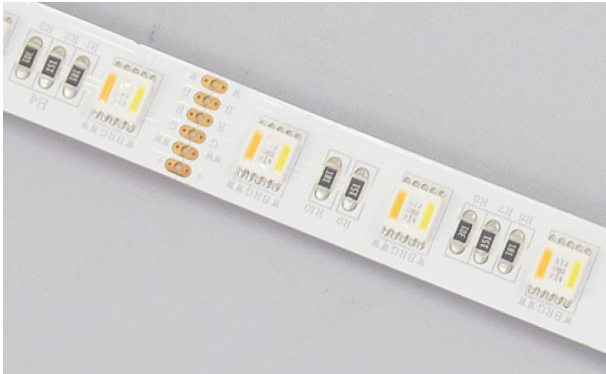

## Synergy 21 LED Flex Strip 60 RGB DC24V + RGB-WW (RGB-CCT) one chip

kwh/1000h:	120,00
Lumen:	7500
Watt:	120,0
Nennlebensdauer:	35000 Std.
Schaltzyklen:	50000
Opt. Umgebungstemp.:	25 °C

RGB-WW Flex-Stripe, 5 meter, RGB und warmweiß auf einem Chip  
 RGB und dualweiß 2700-6500K  
 DC 24V, 120W, 24W/m, 9,6W/m für weiss und 14,6W/m für RGB  
 Helligkeit: 1500lm ± 10% pro Meter  
 300 PCS 5050 SMD LED  
 Abstrahlwinkel: 120°  
 gemeinsamer Pluspol  
 Schutzklasse: IP20  
 L\*B\*H: 5000\*12\*2,5  
 kürzbar: alle 6 LEDs kürzbar (10 cm)  
 3M Klebeband zur Montagehilfe auf der Rückseite

Ansteuerung z.B. über Synergy 21 Controller S21-3653 (135731)

Bitte beachten sie, dass auch LED Streifen gekühlt werden müssen.  
 Achten sie darauf, dass der LED Strip die Arbeitstemperatur von 40°C nicht überschreitet, da sonst die Lebensdauer nicht gewährleistet werden kann.

## Merkmale

Merkmal	Wert
Abstrahlwinkel:	120

Merkmal	Wert
Ampere:	5
CC oder CV:	CV
Dimmbar:	abhängig vom Netzteil
LED Strip Klebeband:	ja
LED Strip Breite:	12
LED Strip Höhe:	2.50
LED Strip Klebeband:	ja
LED Strip kürzbar:	100
LED Strip Länge:	5000
Lichtfarbe:	RGB-WW
Lichtfarbe Name:	RGB-WW
Schutzklasse:	IP20
Volt:	24
Gewicht:	0.2 Kg
Garantie:	24.00 Monate

## Zubehör

Art.-Nr.	Name
135731	Synergy 21 LED Controller 3653 LED RGB-WW (RGB-CCT) Master Set
122587	Synergy 21 Netzteil - 24V 120W Osram IP64
125198	Synergy 21 Netzteil - 24V 150W Mean Well IP67
135783	Synergy 21 LED Kabel - Flachbandkabel RGB-WW 25m (RGB-CCT)
135784	Synergy 21 LED Kabel - Flachbandkabel RGB-WW 50m
135785	Synergy 21 LED Kabel - Flachbandkabel RGB-WW 5m (RGB-CCT)
149147	Synergy 21 LED Controller RGB-WW (RGB-CCT) DC12/24V *Milight/Miboxer*
180638	Synergy 21 LED Controller RGB-WW (RGB-CCT) DC12/24V WiFi 5in1*Milight/Miboxer* Alexa Serie
178064	Synergy 21 LED Controller RGB-WW (RGB-CCT) DC12/24V Strip/Panel 5in1*Milight/Miboxer*
183258	Shelly · Unterputz · "RGBW2" · LED Lichtcontroller · WLAN