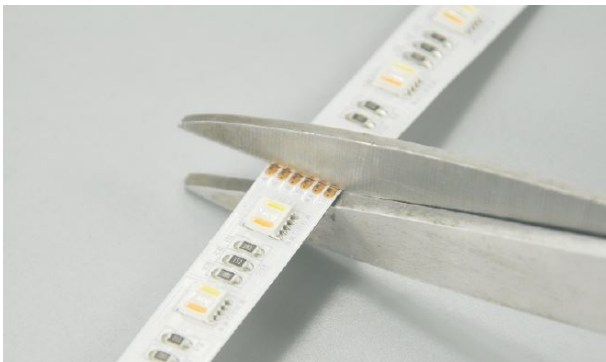

## Synergy 21 LED Flex Strip 60 RGB DC24V + RGB-WW (RGB-CCT) one chip

kwh/1000h:	120,00
Lumen:	7500
Watt:	120,0
Nennlebensdauer:	35000 Std.
Schaltzyklen:	50000
Opt. Umgebungstemp.:	25 °C

RGB-WW Flex-Stripe, 5 meter, RGB und warmweiß auf einem Chip  
 RGB und dualweiß 2700-6500K  
 DC 24V, 120W, 24W/m, 9,6W/m für weiss und 14,6W/m für RGB  
 Helligkeit: 1500lm ± 10% pro Meter  
 300 PCS 5050 SMD LED  
 Abstrahlwinkel: 120°  
 gemeinsamer Pluspol  
 Schutzklasse: IP20  
 L\*B\*H: 5000\*12\*2,5  
 kürzbar: alle 6 LEDs kürzbar (10 cm)  
 3M Klebeband zur Montagehilfe auf der Rückseite

Ansteuerung z.B. über Synergy 21 Controller S21-3653 (135731)

Bitte beachten sie, dass auch LED Streifen gekühlt werden müssen.  
 Achten sie darauf, dass der LED Strip die Arbeitstemperatur von 40°C nicht überschreitet, da sonst die Lebensdauer nicht gewährleistet werden kann.

## Merkmale

Merkmal	Wert
Abstrahlwinkel:	120

Merkmal	Wert
Ampere:	5
CC oder CV:	CV
Dimmbar:	abhängig vom Netzteil
LED Strip Klebeband:	ja
LED Strip Breite:	12
LED Strip Höhe:	2.50
LED Strip Klebeband:	ja
LED Strip kürzbar:	100
LED Strip Länge:	5000
Lichtfarbe:	RGB-WW
Lichtfarbe Name:	RGB-WW
Schutzklasse:	IP20
Volt:	24
Gewicht:	0.2 Kg
Garantie:	24.00 Monate

## Weitere Bilder

Dimensions(Unit: mm)