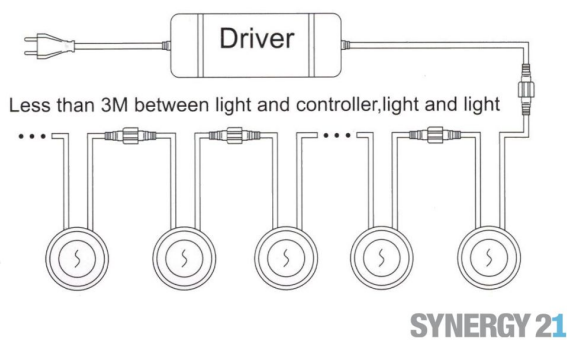

Merkmal	Wert
LED - Gehäusematerial:	Edelstahl
Lichtfarbe:	warmweiß
Schutzklasse:	IP67
Volt:	12
Gewicht:	0.04 Kg
Garantie:	24.00 Monate

Weitere Bilder

SYNERGY 21