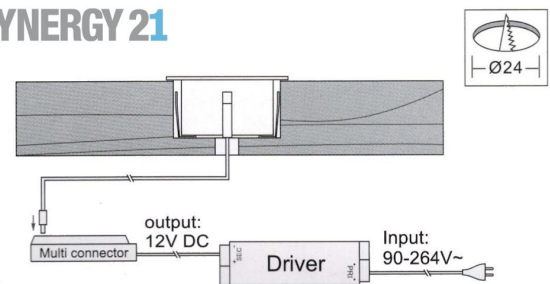

Merkmal	Wert
LED - Gehäusematerial:	Edelstahl
Lichtfarbe:	warmweiß
Schutzklasse:	IP67
Volt:	12
Gewicht:	0.04 Kg
Garantie:	24.00 Monate

Weitere Bilder

SYNERGY 21