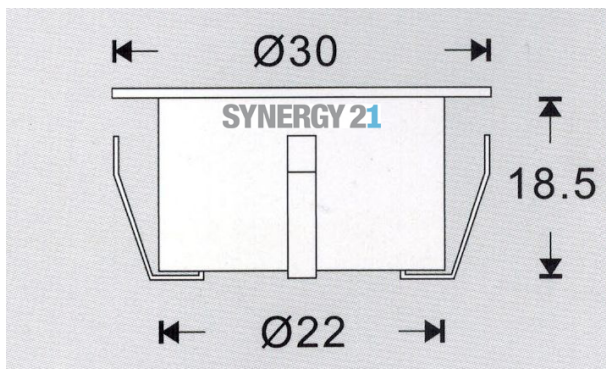

Merkmal	Wert
LED - Gehäusematerial:	Edelstahl
Lichtfarbe:	warmweiß
Schutzklasse:	IP67
Volt:	12
Gewicht:	0.04 Kg
Garantie:	24.00 Monate

Weitere Bilder