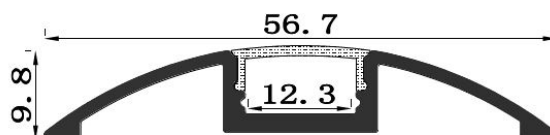

Accesorios

Número de artículo	Denominación
121561	Synergy 21 LED U-Profil zub ALU021 Endkappe
121562	Synergy 21 LED U-Profil zub ALU021 PMMA clear difusor
121563	Synergy 21 LED U-Profil zub ALU021 PMMA opal difusor
121259	Synergy 21 ALU001-RL Difusor PMMA transparente, 2m
121260	Synergy 21 ALU002-RL Difusor PMMA opal, 2m