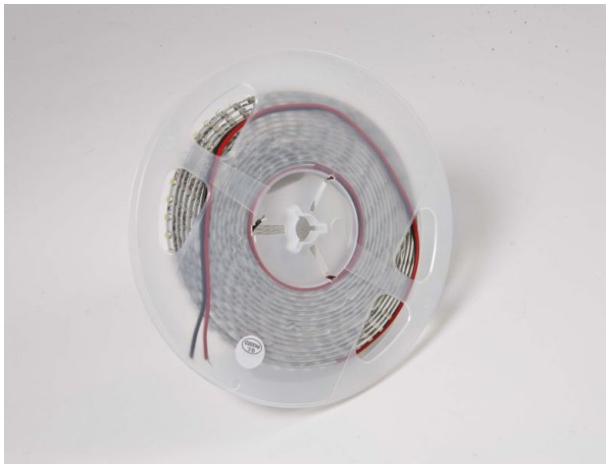

Synergy 21 LED Flex Strip 60 WW DC24V 48W IP20 SWW

kwh/1000h:	48,00
Lumen:	3500
Watt:	48,0
Nennlebensdauer:	35000 Std.
Schaltzyklen:	50000
Opt. Umgebungstemp.:	25 °C

LED Flex Strip warmweiß,
DC24V, max. 2A, 48W ± 10%,
600Leds, 120°, 3528SMD
Lumen: 3500
2700K ±250
Länge: 5000*8*2,5mm,
mit Klebeband
indoor

Merkmale

Merkmal	Wert
Abstrahlwinkel:	120
Ampere:	2

Merkmal	Wert
CC oder CV:	CV
CRI:	>80
Dimmbar:	abhängig vom Netzteil
Länge:	5
LED Strip Klebeband:	ja
LED Strip Breite:	8
LED Strip Höhe:	2.50
LED Strip Klebeband:	ja
LED Strip kürzbar:	25
LED Strip Länge:	5000
Lichtfabe in Kelvin:	2700
Lichtfarbe:	warmweiß
Lichtfarbe in Kelvin:	2700
Lichtfarbe Name:	warmweiß
Lumen:	3500
Schutzklasse:	IP20
Volt:	24
Gewicht:	0.25 Kg
Garantie:	24.00 Monate

Weitere Bilder

Zubehör

Art.-Nr.	Name
81069	Synergy 21 LED zub Hohlbuchse mit Schraubklemmen
81068	Synergy 21 LED zub Hohlstecker mit Schraubklemmen
81741	Synergy 21 LED Flex Strip zub. Silikonbefestigungsschelle 10er Pack 12mm
125198	Synergy 21 Netzteil - 24V 150W Mean Well IP67
174020	Synergy 21 Netzteil - 24V 100W BILTON
174654	Synergy 21 LED FLEX Strip zub. Easy Connect I shape for 1 line clear