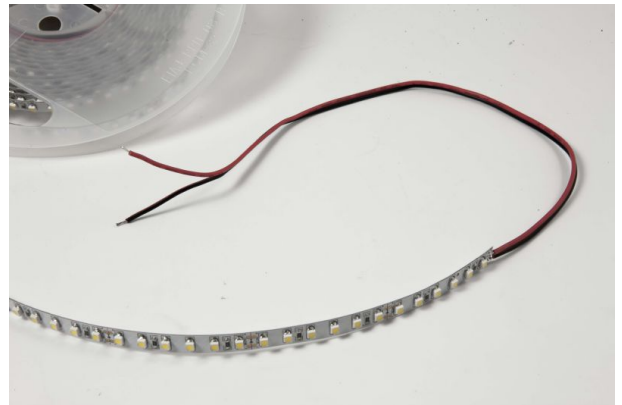

Synergy 21 LED Flex Strip 60 WW DC24V 48W IP20 SWW

kwh/1000h:	48,00
Lumen:	3500
Watt:	48,0
Nennlebensdauer:	35000 Std.
Schaltzyklen:	50000
Opt. Umgebungstemp.:	25 °C

LED Flex Strip warmweiß,
DC24V, max. 2A, 48W ± 10%,
600Leds, 120°, 3528SMD
Lumen: 3500
2700K ±250
Länge: 5000*8*2,5mm,
mit Klebeband
indoor

Merkmale

Merkmal	Wert
Abstrahlwinkel:	120
Ampere:	2

Merkmal	Wert
CC oder CV:	CV
CRI:	>80
Dimmbar:	abhängig vom Netzteil
Länge:	5
LED Strip Klebeband:	ja
LED Strip Breite:	8
LED Strip Höhe:	2.50
LED Strip Klebeband:	ja
LED Strip kürzbar:	25
LED Strip Länge:	5000
Lichtfabe in Kelvin:	2700
Lichtfarbe:	warmweiß
Lichtfarbe in Kelvin:	2700
Lichtfarbe Name:	warmweiß
Lumen:	3500
Schutzklasse:	IP20
Volt:	24
Gewicht:	0.25 Kg
Garantie:	24.00 Monate

Weitere Bilder

Zubehör

Art.-Nr.	Name
81069	Synergy 21 LED zub Hohlbuchse mit Schraubklemmen
81068	Synergy 21 LED zub Hohlstecker mit Schraubklemmen
81741	Synergy 21 LED Flex Strip zub. Silikonbefestigungsschelle 10er Pack 12mm
125198	Synergy 21 Netzteil - 24V 150W Mean Well IP67
174020	Synergy 21 Netzteil - 24V 100W BILTON
174654	Synergy 21 LED FLEX Strip zub. Easy Connect I shape for 1 line clear