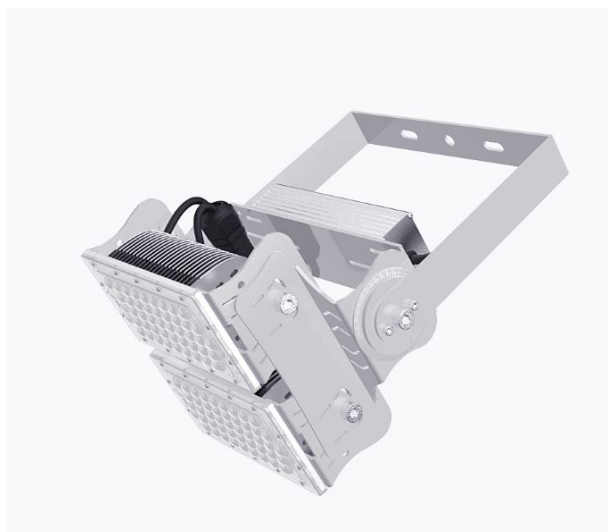

Atributos

Atributo	Valor
Abstrahlwinkel:	60
CRI:	>80
Dimmbar:	nein
Grösse:	300*250*330
LED - Gehäusefarbe:	silber
LED - Gehäusematerial:	Aluminium
Lichtfarbe:	neutralweiß
Lichtfarbe in Kelvin:	4000
Lumen:	32000
Schutzklasse:	IP65
Volt:	230
Peso:	5.1 Kg
Garantía:	60.00 Meses

Imágenes adicionales