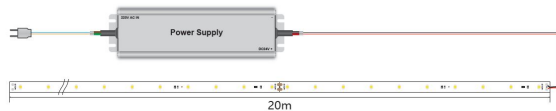

## Attributes

Attribute	Value
Abstrahlwinkel:	120
Ampere:	5.40
CC oder CV:	CV
CRI:	>80
Dimmbar:	abhängig vom Netzteil
Länge:	20
LED Strip Klebeband:	ja
LED Strip Breite:	10
LED Strip Höhe:	3
LED Strip Klebeband:	ja
LED Strip kürzbar:	165
LED Strip Länge:	20000
Lichtfabe in Kelvin:	6250
Lichtfarbe:	kaltweiß
Lichtfarbe in Kelvin:	6250
Lichtfarbe Name:	kaltweiß
Lumen:	13500
Schutzklasse:	IP20
Volt:	24
Weight:	0.5 Kg
Warranty:	60.00 Months

## Additional Images

The relationship of curve variation between voltage and the length of the led strip in single drive

connect way 1

connect way 2