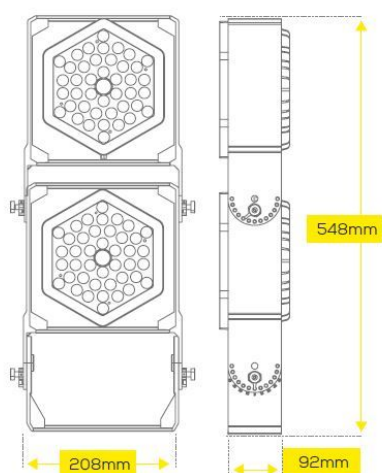

Atributo	Valor
Abstrahlwinkel:	60
CRI:	>80
Dimmbar:	nein
Grösse:	208*92*548
LED - Gehäusefarbe:	schwarz
LED - Gehäusematerial:	Aluminium
Lichtfarbe:	kaltweiß
Lichtfarbe in Kelvin:	5700
Lumen:	28000
Schutzklasse:	IP67
Volt:	230
Peso:	7.4 Kg
Garantía:	24.00 Meses

Imágenes adicionales