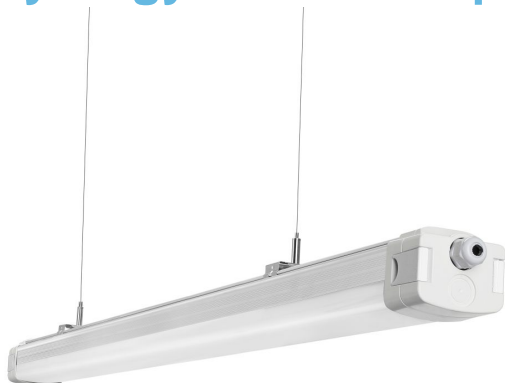

Synergy 21 LED Tri-proof Light 150cm tri-color pir+link

kwh/1000h:	60,00
Lumen:	8700
Watt:	60,0
Nennlebensdauer:	40000 Std.
Schaltzyklen:	50000
Opt. Umgebungstemp.:	25 °C

LED Tri-proof Light

Lichtfarbe einstellbar: 4000/5000/6000K

Wattage einstellbar: 40/50/55/60W

Länge:150cm

Lumen: 145Lm/W, 5800/7250/7975/8700lm

Lichtfarbe: 4000/5000/6000K

Abstrahlwinkel: 120°

Abdeckung: milchig

Watt: 60W can adjust to 40/50/55/60W

Verkabelung: 3-adrig, weiterer Anschluß auf der Gegenseite für weitere Tri-proof lights