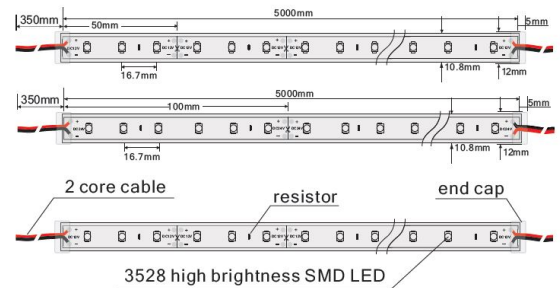

Front:

Lateral: