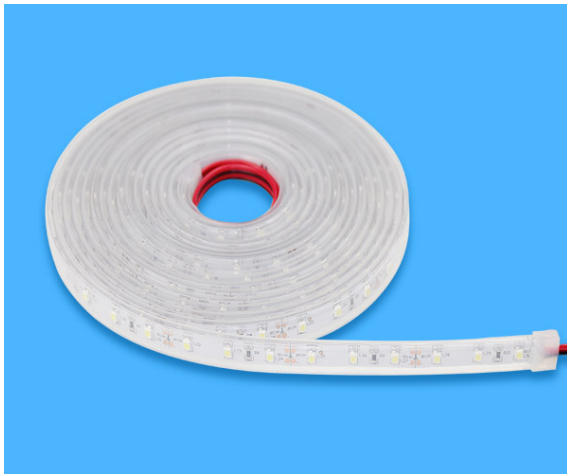

## Synergy 21 LED Flex Strip 60 KW DC12V 24W IP65

kwh/1000h: 27,00

Lumen: 1600

Watt: 24,0

Nennlebensdauer: 35000 Std.

Schaltzyklen: 50000

Opt. Umgebungstemp.: 25 °C

Synergy 21 LED Flex Strip kaltweiss DC12V, 24W, IP65

Spannung: 12V, max.2A

Watt: 24W±10%

Lichtfarbe: 6250K±250K kaltweiss

Helligkeit: 1600lm

Abstrahlwinkel: 120°

Schutzklasse: IP62, silicone glue from top

LED Anzahl: 300\*3528SMD

Maße: 5000\*11\*5 mm

PCB-Farbe: weiss, offenes Kabelende

Arbeitstemperatur: -25°C bis +40°C

Gewicht: 0,090 kg

Kürzbar alle 3 LED

Energieeffizienzklasse: A

kWh/1000h: 27

Strip an den Markierungsmarken mit scharfer Schere kürzbar.  
!Achtung! Strip muss zuvor auf Funktionalität überprüft werden.  
Strip nur teilen wenn kein Strom anliegt.

## Merkmale

Merkmale	Wert
Abstrahlwinkel:	120
Ampere:	2
CC oder CV:	CV
CRI:	>80
Dimmbar:	abhängig vom Netzteil
LED Strip Klebeband:	ja
LED Strip Breite:	11
LED Strip Höhe:	5
LED Strip Klebeband:	ja
LED Strip kürzbar:	50
LED Strip Länge:	5000
Lichtfabe in Kelvin:	6250
Lichtfarbe:	kaltweiß
Lichtfarbe in Kelvin:	6250
Lichtfarbe Name:	kaltweiß
Lumen:	1600
Schutzklasse:	IP65
Volt:	12
Gewicht:	0.2 Kg