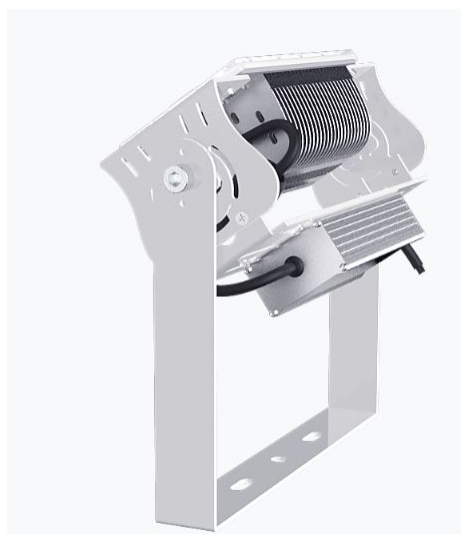

Accesorios

Número de artículo	Denominación
148726	Synergy 21 Outdoor Kabelverbinder IP68 1:1
148727	Synergy 21 Outdoor Kabelverbinder IP66 1:2
148730	Synergy 21 Outdoor Kabelverbinder IP66 Box 3 Ports
148729	Synergy 21 Outdoor Kabelverbinder IP68 Box 3 Ports transparent
148728	Synergy 21 Netzteil - Wasserdichte Verbinder Box 4 Ports
147265	Netzkabel 230V Schutzkontakt CEE7(Stecker)->Open End mit Adernendhülsen, 1,8m,Black
178595	Synergy 21 Proyector LED Hyperion Lente de recambio 30°
178641	Synergy 21 Proyector LED Hyperion Lente de recambio 60°
178642	Synergy 21 LED Objekt/Stadion Strahler Hyperion zub Linse 90°
178643	Synergy 21 Proyector LED Hyperion Lente de recambio 120°