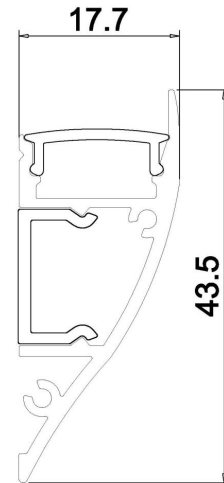

Zubehör

Art.-Nr.	Name
133969	Synergy 21 LED U-Profil zub ALU062 Endkappe
121260	Synergy 21 LED U-Profil zub ALU001-R PMMA opal diffusor + ALU002-R, ALU003, ALU007-R, ALU021, AALU022
121259	Synergy 21 LED U-Profil zub ALU001-R PMMA clear diffusor + ALU002-R, ALU003, ALU007-R, ALU021, ALU024, ALU084