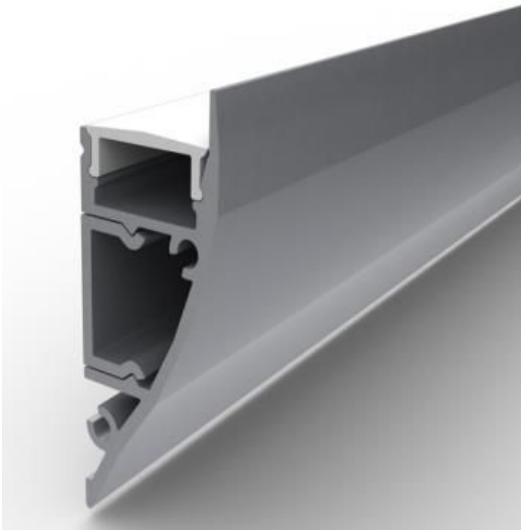

Synergy 21 LED U-Profil 200cm, ALU062

Alu-Profil, 2m

Für LED Streifen bis 12,2mm Breite

Bitte beachten: Abdeckung, Endkappen und Clips sind extra zu bestellen

Merkmale

Merkmal	Wert
LED Streifen Profile:	12.20
Gewicht:	0.1 Kg
Garantie:	24.00 Monate

Weitere Bilder

Zubehör

Art.-Nr.	Name
133969	Synergy 21 LED U-Profil zub ALU062 Endkappe
121260	Synergy 21 LED U-Profil zub ALU001-R PMMA opal diffusor + ALU002-R, ALU003, ALU007-R, ALU021, AALU022
121259	Synergy 21 LED U-Profil zub ALU001-R PMMA clear diffusor + ALU002-R, ALU003, ALU007-R, ALU021, ALU024, ALU084