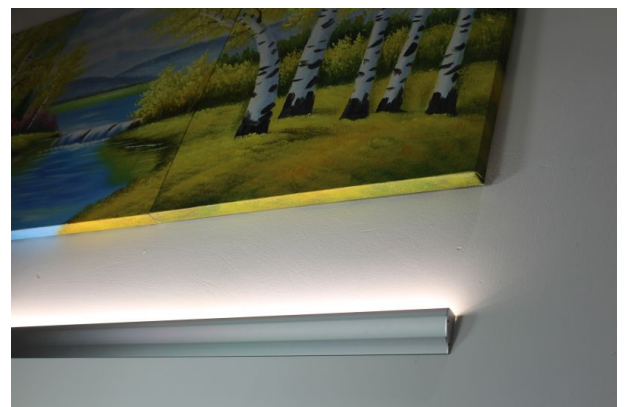

Synergy 21 LED U-Profil 200cm, ALU062

Alu-Profil, 2m

Für LED Streifen bis 12,2mm Breite

Bitte beachten: Abdeckung, Endkappen und Clips sind extra zu bestellen

Merkmale

Merkmal	Wert
LED Streifen Profile:	12.20
Gewicht:	0.1 Kg
Garantie:	24.00 Monate

Weitere Bilder

Zubehör

Art.-Nr.	Name
133969	Synergy 21 LED U-Profil zub ALU062 Endkappe
121260	Synergy 21 LED U-Profil zub ALU001-R PMMA opal diffusor + ALU002-R, ALU003, ALU007-R, ALU021, AALU022
121259	Synergy 21 LED U-Profil zub ALU001-R PMMA clear diffusor + ALU002-R, ALU003, ALU007-R, ALU021, ALU024, ALU084