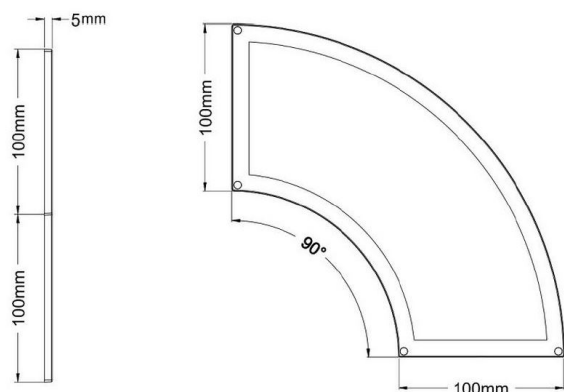

Merkmal	Wert
CRI:	80
Dimmbar:	Nein
Grösse:	100
LED - Gehäusefarbe:	weiß
Lichtfarbe:	warmweiß
Lichtfarbe in Kelvin:	3000
Lumen:	490
Schutzklasse:	IP40
Gewicht:	0.24 Kg
Garantie:	60.00 Monate

Weitere Bilder

Zubehör

Art.-Nr.	Name
78198	Synergy 21 Netzteil - 12V 30W IP67
107727	Synergy 21 Netzteil - 12V 12W - HEP rund für Unterputzdose