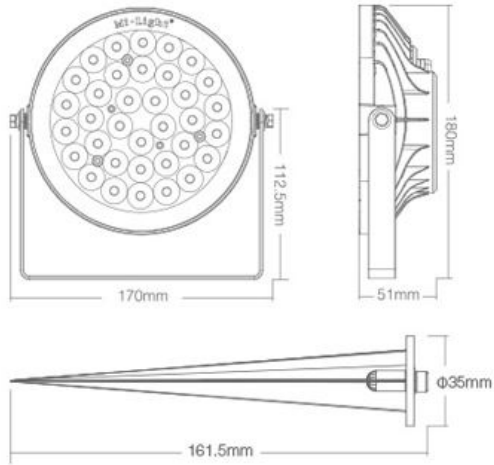

Freely Adjustment, Easy & Convenience

360° Rotate Moving, 180° Vertical Moving, Easy To Adjust

Brightness adjustable & Color temperature adjustable

Brightness adjustable, Adjust the color temperature from 2700-6500K,
make the light you want