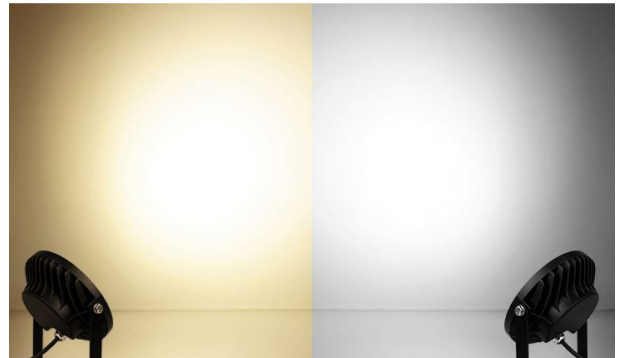

Mit einer **Leistung von 15W** und einem **Lichtstrom von 1200 Lumen** bietet diese Lampe eine **Lichtausbeute von 80 LM/W**, die für eine effiziente und helle Beleuchtung sorgt. Der hohe **Farbwiedergabeindex (CRI) von über 80** gewährleistet eine präzise Farbdarstellung, während der **Abstrahlwinkel von 15°** eine gezielte Beleuchtung ermöglicht. Die Lampe erreicht eine **Beleuchtungsdistanz von über 10 Metern**, ideal für die Ausleuchtung großer Außenbereiche.

Weitere Bilder

Freely Adjustment, Easy & Convenience

360° Rotate Moving, 180° Vertical Moving, Easy To Adjust

Brightness adjustable & Color temperature adjustable

Brightness adjustable, Adjust the color temperature from 2700-6500K,
make the light you want