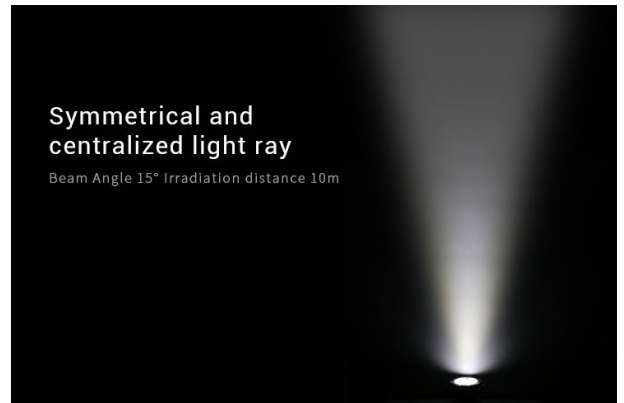

Symmetrical and centralized light ray

Beam Angle 15° Irradiation distance 10m