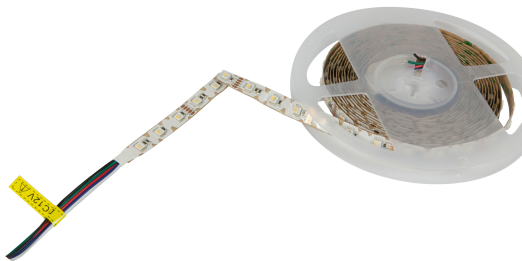

Merkmal	Wert
Ampere:	3.80
CC oder CV:	CV
Dimmbar:	abhängig vom Netzteil
Länge:	5
LED Strip Klebeband:	ja
LED Strip Breite:	12
LED Strip Höhe:	2.20
LED Strip kürzbar:	100
LED Strip Länge:	5000
Lichtfarbe:	RGB-W
Lichtfarbe Name:	RGB-W
Schutzklasse:	IP20
Volt:	24
Gewicht:	0.2 Kg
Garantie:	24.00 Monate

Weitere Bilder