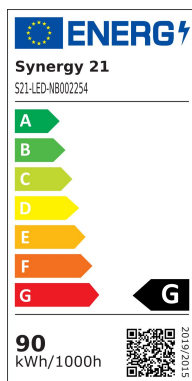

Synergy 21 LED Flex Strip 5050 - 60 RGB DC24V + RGB-W one chip SWW s-shape

kwh/1000h:	90,00
Lumen:	1500
Watt:	90,0
Nennlebensdauer:	35000 Std.
Schaltzyklen:	50000
Opt. Umgebungstemp.:	25 °C

RGB-W Flex-Stripe - s-shape, 5 meter,
RGB und warmweiß auf einem Chip
Warmweiß: 2500K \pm 10%
DC 24V, 90W, 25Watt ww, 65Watt RGB, 3,75A max.
Helligkeit: ww 1500lm \pm 10%
300 PCS 5050 SMD LED
gemeinsamer Pluspol
L*B*H: 5000*12*2,2 für indoor
kürzbar: alle 6 LEDs kürzbar (12,5 cm)
Klebeband zur Montagehilfe auf der Rückseite

Merkmale

Merkmal	Wert
Abstrahlwinkel:	120

Merkmal	Wert
Ampere:	3.80
CC oder CV:	CV
Dimmbar:	abhängig vom Netzteil
Länge:	5
LED Strip Klebeband:	ja
LED Strip Breite:	12
LED Strip Höhe:	2.20
LED Strip kürzbar:	100
LED Strip Länge:	5000
Lichtfarbe:	RGB-W
Lichtfarbe Name:	RGB-W
Schutzklasse:	IP20
Volt:	24
Gewicht:	0.2 Kg
Garantie:	24.00 Monate