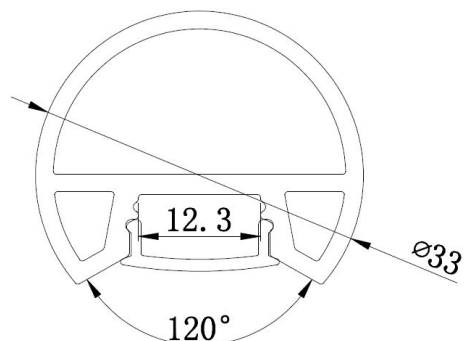

Zubehör

Art.-Nr.	Name
153225	Synergy 21 LED U-Profil zub ALU077 Endkappe / Set
121259	Synergy 21 LED U-Profil zub ALU001-R PMMA clear diffusor + ALU002-R, ALU003, ALU007-R, ALU021, ALU024, ALU084
121260	Synergy 21 LED U-Profil zub ALU001-R PMMA opal diffusor + ALU002-R, ALU003, ALU007-R, ALU021