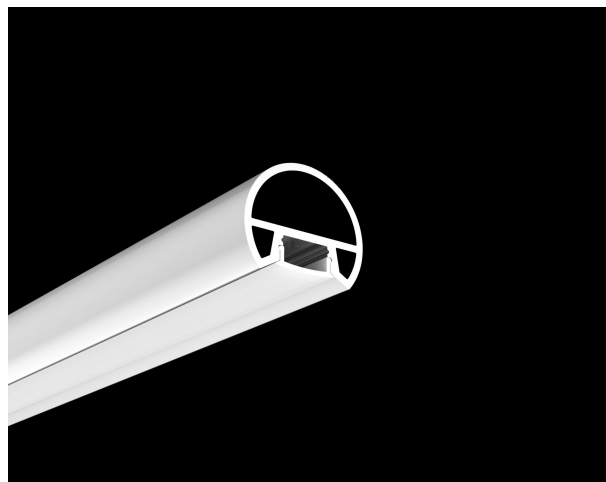

Zubehör

Art.-Nr.	Name
153225	Synergy 21 LED U-Profil zub ALU077 Endkappe / Set
121259	Synergy 21 LED U-Profil zub ALU001-R PMMA clear diffusor + ALU002-R, ALU003, ALU007-R, ALU021, ALU024, ALU084
121260	Synergy 21 LED U-Profil zub ALU001-R PMMA opal diffusor + ALU002-R, ALU003, ALU007-R, ALU021