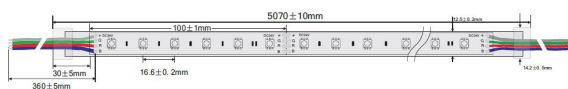

Merkmal	Wert
Ampere:	1.50
CC oder CV:	CV
Dimmbar:	abhängig vom Netzteil
Länge:	5
LED Strip Klebeband:	ja
LED Strip Breite:	13
LED Strip Höhe:	9
LED Strip Klebeband:	ja
LED Strip kürzbar:	200
LED Strip Länge:	5000
Lichtfarbe:	RGB
Lichtfarbe Name:	RGB
Schutzklasse:	IP68
Volt:	24
Gewicht:	0.518 Kg
Garantie:	60.00 Monate

Weitere Bilder