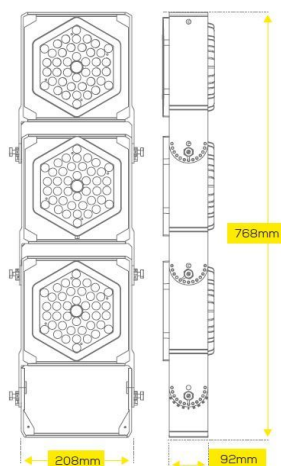

Merkmale

Merkmal	Wert
Abstrahlwinkel:	60
CRI:	>80
Dimmbar:	nein
Grösse:	208*92*768
LED - Gehäusefarbe:	schwarz
LED - Gehäusematerial:	Aluminium
Lichtfarbe:	kaltweiß
Lichtfarbe in Kelvin:	5700
Lumen:	42000
Schutzklasse:	IP67
Volt:	230
Gewicht:	11.6 Kg
Garantie:	24.00 Monate

Weitere Bilder