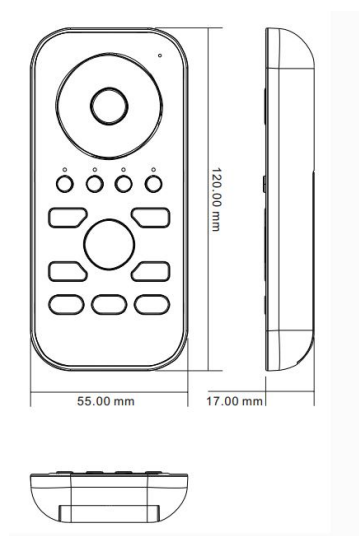

## Synergy 21 Controlador EOS 05 RGB/Blanco, emisor

- Mando a distancia RGB Blanco para 4 zonas, sólo compatible con los controladores de la serie EOS 5
- Selección intuitiva del color RGB gracias a una pequeña rueda
- Regulable: 8 escalas
- DIY: se pueden realizar propios programas de luz
- Con memoria de estado en caso de fallo de corriente
- Alcance hasta 15 metro de distancia
- Temperatura de funcionamiento: -10°C - +60°C
- Medidas: 60x115x13mm

## Imágenes adicionales