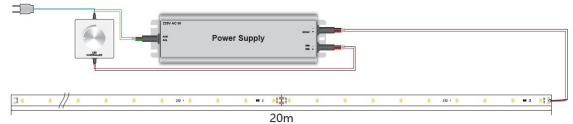

## Merkmale

Merkmale	Wert
Abstrahlwinkel:	120
Ampere:	5.40
CC oder CV:	CV
CRI:	>80
Dimmbar:	abhängig vom Netzteil
Länge:	20
LED Strip Klebeband:	ja
LED Strip Breite:	10
LED Strip Höhe:	3
LED Strip Klebeband:	ja
LED Strip kürzbar:	165
LED Strip Länge:	20000
Lichtfarbe in Kelvin:	6250
Lichtfarbe:	kaltweiß
Lichtfarbe in Kelvin:	6250
Lichtfarbe Name:	kaltweiß
Lumen:	13500
Schutzklasse:	IP20
Volt:	24
Gewicht:	0.5 Kg
Garantie:	60.00 Monate

## Weitere Bilder

The relationship of curve variation between voltage and the length of the led strip in single drive

connect way 1

connect way 2