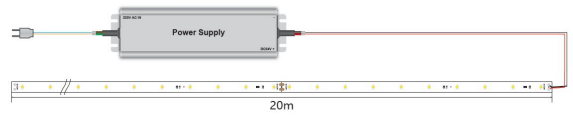

Spannung: 24V, max5,8A  
Watt: 140W±10%  
Lichtfarbe: kaltweiss , 6250K±250k  
Helligkeit: 14200lm  
Abstrahlwinkel: 120°  
Schutzklasse: IP20  
LED Anzahl: 600\*2835SMD  
Maße: 10000\*10\*3 mm  
PCB-Farbe: weiss, offenes Kabelende (360±5mm)  
Arbeitstemperatur: -25°C bis +40°C  
Gewicht: 0,500 kg  
Kürzbar alle 10 LED 16,5cm  
Klebeband: ja 3M rückseitig

## Merkmale

Merkmale	Wert
Abstrahlwinkel:	120
Ampere:	5.40
CC oder CV:	CV
CRI:	>80
Dimmbar:	abhängig vom Netzteil
Länge:	20
LED Strip Klebeband:	ja
LED Strip Breite:	10
LED Strip Höhe:	3
LED Strip Klebeband:	ja
LED Strip kürzbar:	165
LED Strip Länge:	20000
Lichtfarbe in Kelvin:	6250
Lichtfarbe:	kaltweiß
Lichtfarbe in Kelvin:	6250
Lichtfarbe Name:	kaltweiß
Lumen:	13500
Schutzklasse:	IP20
Volt:	24
Gewicht:	0.5 Kg
Garantie:	60.00 Monate

## Weitere Bilder

The relationship of curve variation between voltage and the length of the led strip in single drive

connect way 1

connect way 2