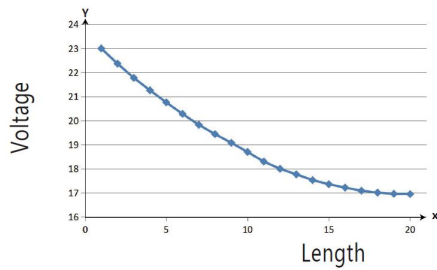

Spannung: 24V, max5,8A  
Watt: 140W±10%  
Lichtfarbe: kaltweiss , 6250K±250k  
Helligkeit: 14200lm  
Abstrahlwinkel: 120°  
Schutzklasse: IP20  
LED Anzahl: 600\*2835SMD  
Maße: 10000\*10\*3 mm  
PCB-Farbe: weiss, offenes Kabelende (360±5mm)  
Arbeitstemperatur: -25°C bis +40°C  
Gewicht: 0,500 kg  
Kürzbar alle 10 LED 16,5cm  
Klebeband: ja 3M rückseitig

## Merkmale

Merkmale	Wert
Abstrahlwinkel:	120
Ampere:	5.40
CC oder CV:	CV
CRI:	>80
Dimmbar:	abhängig vom Netzteil
Länge:	20
LED Strip Klebeband:	ja
LED Strip Breite:	10
LED Strip Höhe:	3
LED Strip Klebeband:	ja
LED Strip kürzbar:	165
LED Strip Länge:	20000
Lichtfarbe in Kelvin:	6250
Lichtfarbe:	kaltweiß
Lichtfarbe in Kelvin:	6250
Lichtfarbe Name:	kaltweiß
Lumen:	13500
Schutzklasse:	IP20
Volt:	24
Gewicht:	0.5 Kg
Garantie:	60.00 Monate

## Weitere Bilder

The relationship of curve variation between voltage and the length of the led strip in single drive

connect way 1

connect way 2