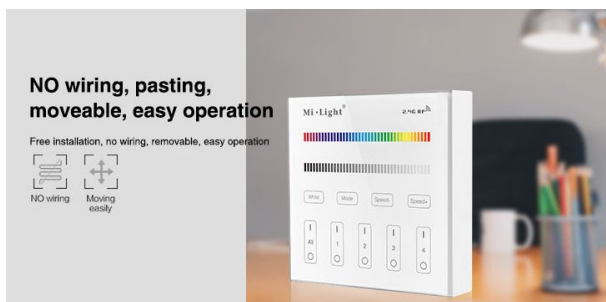

Synergy 21 Panel de control 4 zonas *Milight/Miboxer*

Panel inteligente de 4 zonas RGB/RGBW

- Modelo No.: B3
- Temperatura de trabajo: -20 -60°C
- Voltaje: 3V(2*AAA Bateria)
- Frecuencia de transmisión: 2400-2483.5MHz
- Método de modulación: LCR
- Potencia de transmisión: 6dBm
- Distancia de control: 30m
- Energía de reserva: 20uA
- Tamaño del panel: 86*86mm
- Requiere 2 piezas de pilas AAA, no incluidas

Atributos

Atributo	Valor
Größe:	86*86
Lichtfarbe:	RGB-W
Peso:	0.15 Kg

Imágenes adicionales

Accesorios

Número de artículo	Denominación
147689	Batterien Micro AAA 1,5V *Duracell* Industrial 10er Pack
105850	Duracell Simply Pilas Micro AAA 1.5V LR03, Pack de 4
124652	Synergy 21 Copa LED RGB-W *Milight/Miboxer*
147979	Synergy 21 LED Panel Rund 12W RGB-WW mit Funk und WLAN *Milight/Miboxer*
147946	Synergy 21 LED Panel Rund 6W RGB-WW mit Funk und WLAN *Milight/Miboxer*
148008	Synergy 21 Foco LED 9W RGB-WW IP65 24V *Milight/Miboxer*
147980	Synergy 21 Panel redondo 15W RGB-WW *Milight/Miboxer*
148013	Synergy 21 LED Flächenstrahler 10W RGB-WW (RGB-CCT) IP65 24V *Milight/Miboxer*
148010	Synergy 21 Foco Jardín 9W RGB-Blanco IP65 230V
148017	Synergy 21 LED Flächenstrahler 20W RGB-WW (RGB-CCT) IP65 230V *Milight/Miboxer*
148015	Synergy 21 LED Flächenstrahler 10W RGB-WW (RGB-CCT) IP65 230V *Milight/Miboxer*
148113	Synergy 21 LED Flächenstrahler 50W RGB-WW (RGB-CCT) IP65 230V *Milight/Miboxer*
148018	Synergy 21 LED Flächenstrahler 30W RGB-WW (RGB-CCT) IP65 230V *Milight/Miboxer*