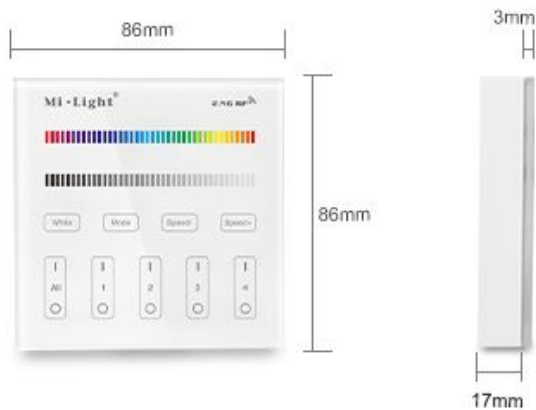

Synergy 21 Panel de control 4 zonas *Milight/Miboxer*

Panel inteligente de 4 zonas RGB/RGBW

- Modelo No.: B3
- Temperatura de trabajo: -20 -60°C
- Voltaje: 3V(2*AAA Bateria)
- Frecuencia de transmisión: 2400-2483.5MHz
- Método de modulación: LCR
- Potencia de transmisión: 6dBm
- Distancia de control: 30m
- Energía de reserva: 20uA
- Tamaño del panel: 86*86mm
- Requiere 2 piezas de pilas AAA, no incluidas

Atributos

Atributo	Valor
Größe:	86*86
Lichtfarbe:	RGB-W
Peso:	0.15 Kg

Imágenes adicionales

Accesorios

Número de artículo	Denominación
147689	Batterien Micro AAA 1,5V *Duracell* Industrial 10er Pack
105850	Duracell Simply Pilas Micro AAA 1.5V LR03, Pack de 4
124652	Synergy 21 Copa LED RGB-W *Milight/Miboxer*
147979	Synergy 21 LED Panel Rund 12W RGB-WW mit Funk und WLAN *Milight/Miboxer*
147946	Synergy 21 LED Panel Rund 6W RGB-WW mit Funk und WLAN *Milight/Miboxer*
148008	Synergy 21 Foco LED 9W RGB-WW IP65 24V *Milight/Miboxer*
147980	Synergy 21 Panel redondo 15W RGB-WW *Milight/Miboxer*
148013	Synergy 21 LED Flächenstrahler 10W RGB-WW (RGB-CCT) IP65 24V *Milight/Miboxer*
148010	Synergy 21 Foco Jardín 9W RGB-Blanco IP65 230V
148017	Synergy 21 LED Flächenstrahler 20W RGB-WW (RGB-CCT) IP65 230V *Milight/Miboxer*
148015	Synergy 21 LED Flächenstrahler 10W RGB-WW (RGB-CCT) IP65 230V *Milight/Miboxer*
148113	Synergy 21 LED Flächenstrahler 50W RGB-WW (RGB-CCT) IP65 230V *Milight/Miboxer*
148018	Synergy 21 LED Flächenstrahler 30W RGB-WW (RGB-CCT) IP65 230V *Milight/Miboxer*