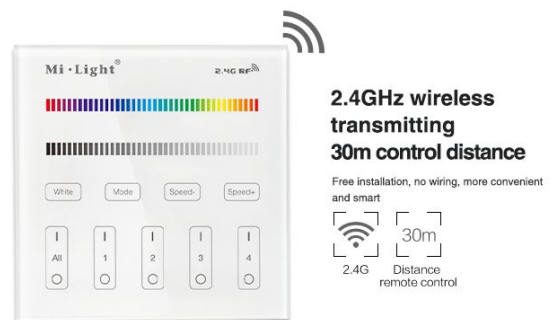

Synergy 21 Panel de control 4 zonas *Milight/Miboxer*

Panel inteligente de 4 zonas RGB/RGBW

- Modelo No.: B3
- Temperatura de trabajo: -20 -60°C
- Voltaje: 3V(2*AAA Bateria)
- Frecuencia de transmisión: 2400-2483.5MHz
- Método de modulación: LCR
- Potencia de transmisión: 6dBm
- Distancia de control: 30m
- Energía de reserva: 20uA
- Tamaño del panel: 86*86mm
- Requiere 2 piezas de pilas AAA, no incluidas

Atributos

Atributo	Valor
Größe:	86*86
Lichtfarbe:	RGB-W
Peso:	0.15 Kg

Imágenes adicionales

Accesorios

Número de artículo	Denominación
147689	Batterien Micro AAA 1,5V *Duracell* Industrial 10er Pack
105850	Duracell Simply Pilas Micro AAA 1.5V LR03, Pack de 4
124652	Synergy 21 Copa LED RGB-W *Milight/Miboxer*
147979	Synergy 21 LED Panel Rund 12W RGB-WW mit Funk und WLAN *Milight/Miboxer*
147946	Synergy 21 LED Panel Rund 6W RGB-WW mit Funk und WLAN *Milight/Miboxer*
148008	Synergy 21 Foco LED 9W RGB-WW IP65 24V *Milight/Miboxer*
147980	Synergy 21 Panel redondo 15W RGB-WW *Milight/Miboxer*
148013	Synergy 21 LED Flächenstrahler 10W RGB-WW (RGB-CCT) IP65 24V *Milight/Miboxer*
148010	Synergy 21 Foco Jardín 9W RGB-Blanco IP65 230V
148017	Synergy 21 LED Flächenstrahler 20W RGB-WW (RGB-CCT) IP65 230V *Milight/Miboxer*
148015	Synergy 21 LED Flächenstrahler 10W RGB-WW (RGB-CCT) IP65 230V *Milight/Miboxer*
148113	Synergy 21 LED Flächenstrahler 50W RGB-WW (RGB-CCT) IP65 230V *Milight/Miboxer*
148018	Synergy 21 LED Flächenstrahler 30W RGB-WW (RGB-CCT) IP65 230V *Milight/Miboxer*