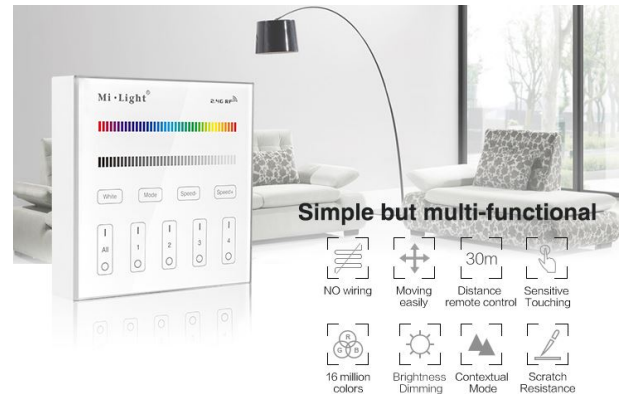

Synergy 21 Panel de control 4 zonas *Milight/Miboxer*

Panel inteligente de 4 zonas RGB/RGBW

- Modelo No.: B3
- Temperatura de trabajo: -20 -60°C
- Voltaje: 3V(2*AAA Bateria)
- Frecuencia de transmisión: 2400-2483.5MHz
- Método de modulación: LCR
- Potencia de transmisión: 6dBm
- Distancia de control: 30m
- Energía de reserva: 20uA
- Tamaño del panel: 86*86mm
- Requiere 2 piezas de pilas AAA, no incluidas

Atributos

Atributo	Valor
Größe:	86*86
Lichtfarbe:	RGB-W
Peso:	0.15 Kg

Imágenes adicionales

Accesorios

Número de artículo	Denominación
147689	Batterien Micro AAA 1,5V *Duracell* Industrial 10er Pack
105850	Duracell Simply Pilas Micro AAA 1.5V LR03, Pack de 4
124652	Synergy 21 Copa LED RGB-W *Milight/Miboxer*
147979	Synergy 21 LED Panel Rund 12W RGB-WW mit Funk und WLAN *Milight/Miboxer*
147946	Synergy 21 LED Panel Rund 6W RGB-WW mit Funk und WLAN *Milight/Miboxer*
148008	Synergy 21 Foco LED 9W RGB-WW IP65 24V *Milight/Miboxer*
147980	Synergy 21 Panel redondo 15W RGB-WW *Milight/Miboxer*
148013	Synergy 21 LED Flächenstrahler 10W RGB-WW (RGB-CCT) IP65 24V *Milight/Miboxer*
148010	Synergy 21 Foco Jardín 9W RGB-Blanco IP65 230V
148017	Synergy 21 LED Flächenstrahler 20W RGB-WW (RGB-CCT) IP65 230V *Milight/Miboxer*
148015	Synergy 21 LED Flächenstrahler 10W RGB-WW (RGB-CCT) IP65 230V *Milight/Miboxer*
148113	Synergy 21 LED Flächenstrahler 50W RGB-WW (RGB-CCT) IP65 230V *Milight/Miboxer*
148018	Synergy 21 LED Flächenstrahler 30W RGB-WW (RGB-CCT) IP65 230V *Milight/Miboxer*