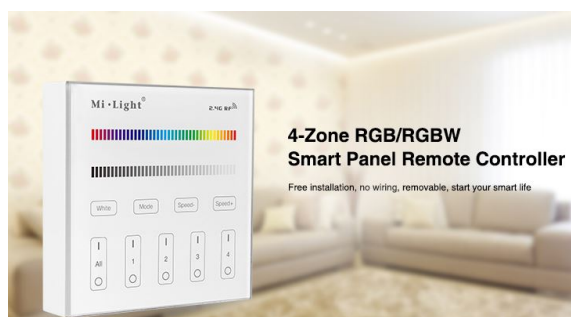

Synergy 21 Panel de control 4 zonas *Milight/Miboxer*

Panel inteligente de 4 zonas RGB/RGBW

- Modelo No.: B3
- Temperatura de trabajo: -20 -60°C
- Voltaje: 3V(2*AAA Bateria)
- Frecuencia de transmisión: 2400-2483.5MHz
- Método de modulación: LCR
- Potencia de transmisión: 6dBm
- Distancia de control: 30m
- Energía de reserva: 20uA
- Tamaño del panel: 86*86mm
- Requiere 2 piezas de pilas AAA, no incluidas

Atributos

Atributo	Valor
Größe:	86*86
Lichtfarbe:	RGB-W
Peso:	0.15 Kg

Imágenes adicionales

Accesorios

Número de artículo	Denominación
147689	Batterien Micro AAA 1,5V *Duracell* Industrial 10er Pack
105850	Duracell Simply Pilas Micro AAA 1.5V LR03, Pack de 4
124652	Synergy 21 Copa LED RGB-W *Milight/Miboxer*
147979	Synergy 21 LED Panel Rund 12W RGB-WW mit Funk und WLAN *Milight/Miboxer*
147946	Synergy 21 LED Panel Rund 6W RGB-WW mit Funk und WLAN *Milight/Miboxer*
148008	Synergy 21 Foco LED 9W RGB-WW IP65 24V *Milight/Miboxer*
147980	Synergy 21 Panel redondo 15W RGB-WW *Milight/Miboxer*
148013	Synergy 21 LED Flächenstrahler 10W RGB-WW (RGB-CCT) IP65 24V *Milight/Miboxer*
148010	Synergy 21 Foco Jardín 9W RGB-Blanco IP65 230V
148017	Synergy 21 LED Flächenstrahler 20W RGB-WW (RGB-CCT) IP65 230V *Milight/Miboxer*
148015	Synergy 21 LED Flächenstrahler 10W RGB-WW (RGB-CCT) IP65 230V *Milight/Miboxer*
148113	Synergy 21 LED Flächenstrahler 50W RGB-WW (RGB-CCT) IP65 230V *Milight/Miboxer*
148018	Synergy 21 LED Flächenstrahler 30W RGB-WW (RGB-CCT) IP65 230V *Milight/Miboxer*