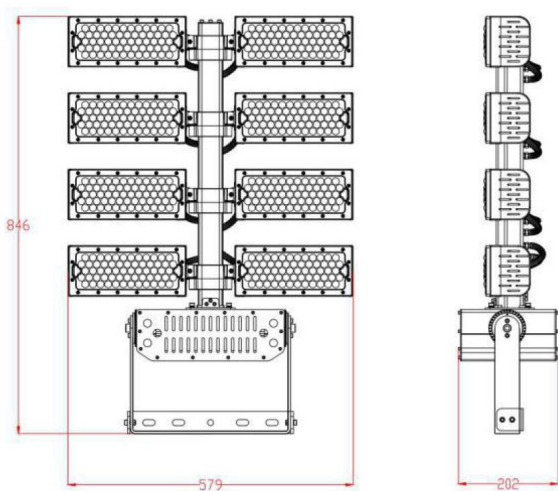

Atributo	Valor
Abstrahlwinkel:	90
CRI:	>80
Dimmbar:	nein
Grösse:	846*202*579
LED - Gehäusefarbe:	schwarz
LED - Gehäusematerial:	Aluminium
Lichtfarbe:	kaltweiß
Lichtfarbe in Kelvin:	5000
Lumen:	158400
Schutzklasse:	IP66
Volt:	230
Peso:	24.8 Kg
Garantía:	60.00 Meses

Imágenes adicionales