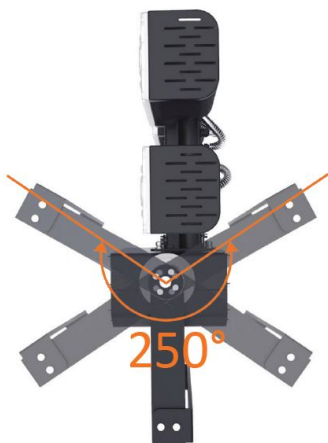

Accesorios

Número de artículo	Denominación
148726	Synergy 21 Outdoor Kabelverbinder IP68 1:1
148727	Synergy 21 Outdoor Kabelverbinder IP66 1:2
148730	Synergy 21 Outdoor Kabelverbinder IP66 Box 3 Ports
148729	Synergy 21 Outdoor Kabelverbinder IP68 Box 3 Ports transparent
148728	Synergy 21 Netzteil - Wasserdichte Verbinder Box 4 Ports