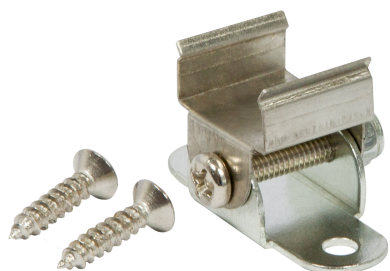

Synergy 21 Clip sujeción inclinable de metal, 1 unidad

- Compatible para los siguientes perfiles: ALU002-R/ALU002-RL/ALU004-R

Atributos

Atributo	Valor
Peso:	0.01 Kg
Garantía:	24.00 Meses

Imágenes adicionales